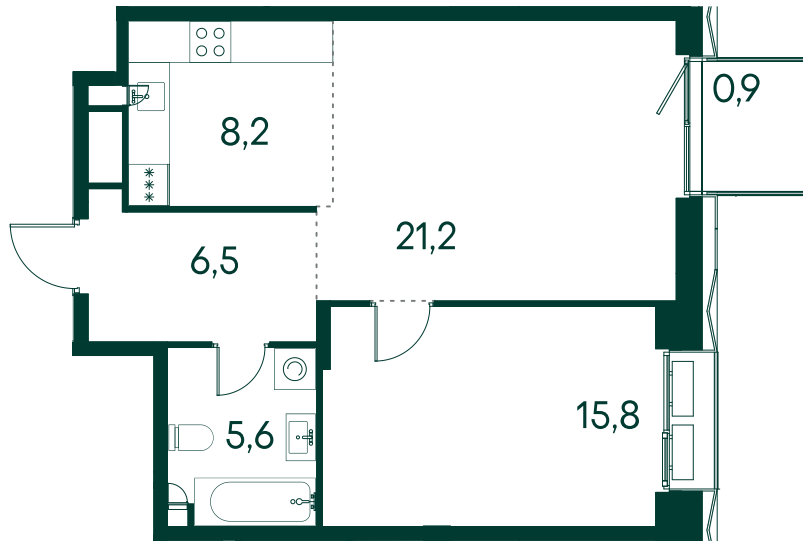

1-комнатная № 49

Площадь	58.2 м²
Квартал	«Вивальди»
Корпус	Строение 1
Этаж	7 из 9
Срок сдачи	2 кв. 2025

ОСОБЕННОСТИ КВАРТИРЫ

Большая гостиная

Терраса

26 096 880 ₺

ОТ 118 385 ₺ В МЕСЯЦ В ИПОТЕКУ

КОРПУС НА ПЛАНЕ

ВИД ИЗ ОКНА