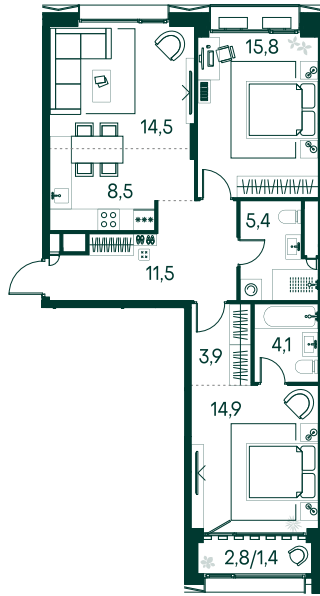

2-спальная № 22

Площадь	_____	80 м ²
Квартал	_____	«Вивальди»
Корпус	_____	Строение 1
Этаж	_____	8 из 9
Срок сдачи	_____	3 кв. 2025

ОСОБЕННОСТИ КВАРТИРЫ

Гардеробная

Мастер-спальня

55 736 000 ₽

ОТ 284 510 ₽ В МЕСЯЦ В ИПОТЕКУ

КОРПУС НА ПЛАНЕ

ВИД ИЗ ОКНА

МОСКВА-РЕКА