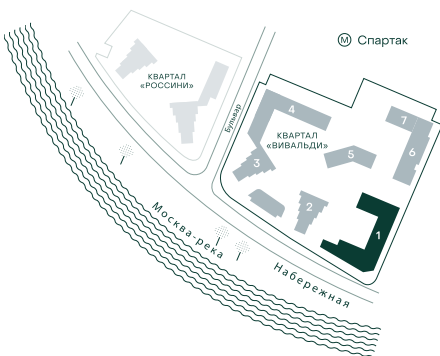

2-спальная № 22

Площадь	_____	80 м ²
Квартал	_____	«Вивальди»
Корпус	_____	Строение 1
Этаж	_____	8 из 9
Срок сдачи	_____	3 кв. 2025

ОСОБЕННОСТИ КВАРТИРЫ

Гардеробная

Мастер-спальня

55 736 000 ₽

ОТ 284 510 ₽ В МЕСЯЦ В ИПОТЕКУ

КОРПУС НА ПЛАНЕ

ВИД ИЗ ОКНА

МОСКВА-РЕКА