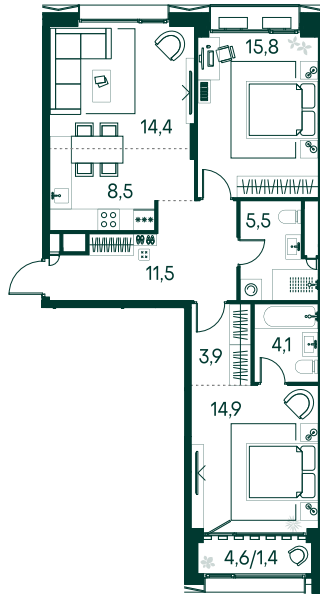

## 2-спальная № 22

Площадь	80 м²
Квартал	«Вивальди»
Корпус	Строение 1
Этаж	8 из 9
Срок сдачи	2 кв. 2025

### КОРПУС НА ПЛАНЕ

### ВИД ИЗ ОКНА

МОСКВА-РЕКА