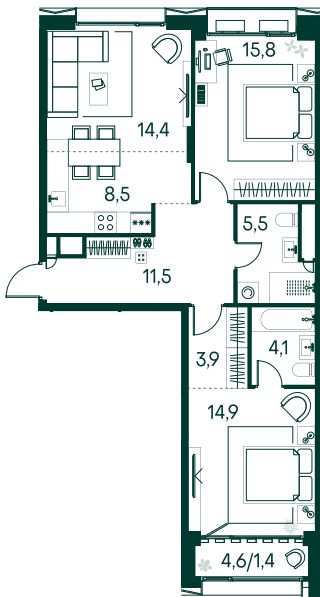

## 2-спальная № 22

Площадь	_____	80 м²
Квартал	_____	«Вивальди»
Корпус	_____	Строение 1
Этаж	_____	8 из 9
Срок сдачи	_____	2 кв. 2025

### КОРПУС НА ПЛАНЕ

### ВИД ИЗ ОКНА