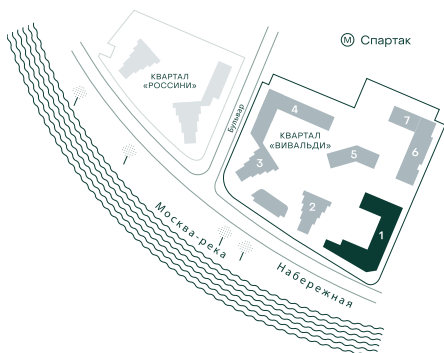

КОРПУС НА ПЛАНЕ