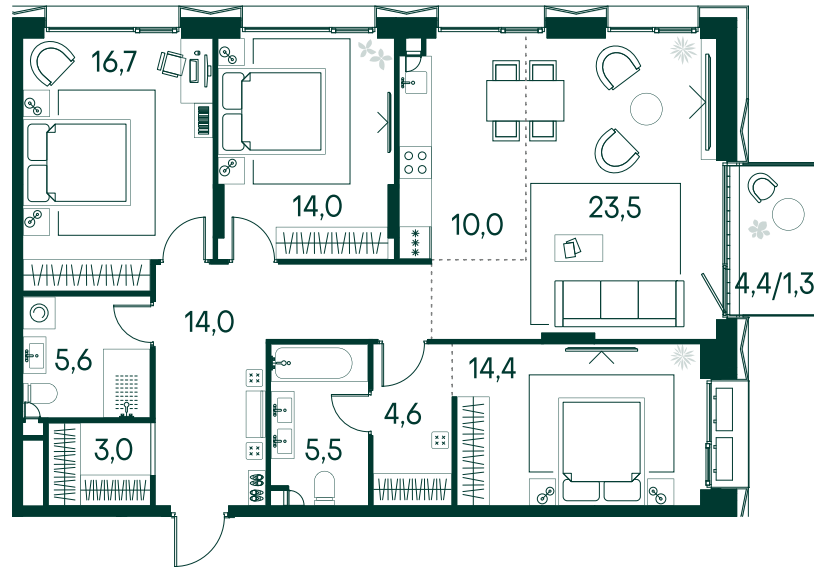

3-спальная № 51

Площадь	112.6 м ²
Квартал	«Вивальди»
Корпус	Строение 1
Этаж	8 из 9
Срок сдачи	2 кв. 2025

ОСОБЕННОСТИ КВАРТИРЫ

Гардеробная

Мастер-спальня

Большая кухня

61 130 540 ₽

ОТ 573 815 ₽ В МЕСЯЦ В ИПОТЕКУ

КОРПУС НА ПЛАНЕ

ВИД ИЗ ОКНА

Ю

МОСКВА-РЕКА