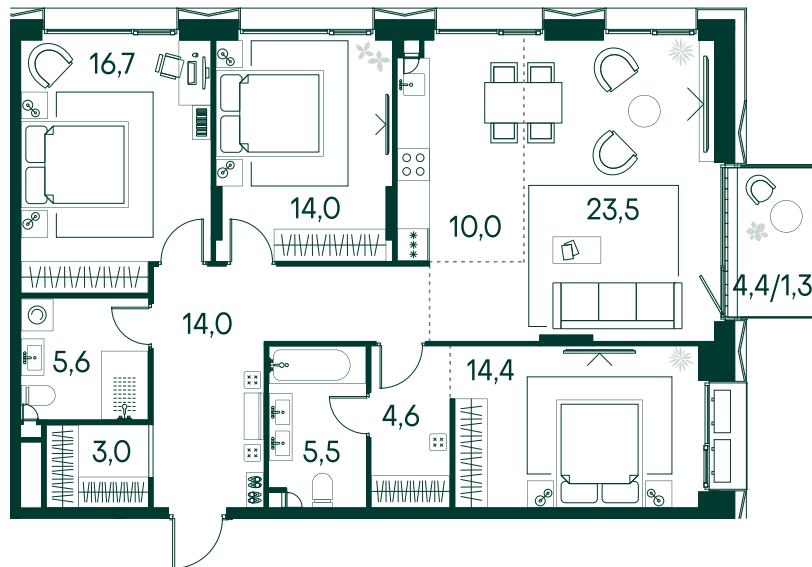

3-спальная № 51

Площадь	_____	112.6 м ²
Квартал	_____	«Вивальди»
Корпус	_____	Строение 1
Этаж	_____	8 из 9
Срок сдачи	_____	2 кв. 2025

ОСОБЕННОСТИ КВАРТИРЫ

-  Гардеробная
-  Мастер-спальня
-  Большая кухня