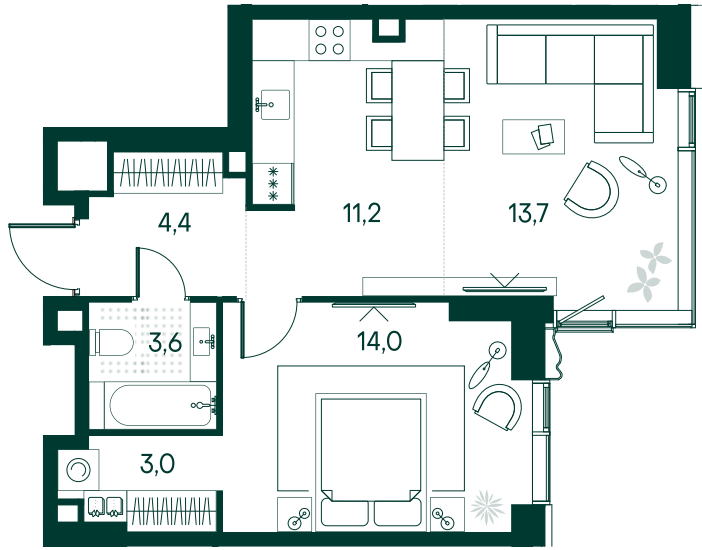

## 1-спальная № 145

Площадь	49.9 м <sup>2</sup>
Квартал	«Россини»
Корпус	Строение 2
Этаж	3 из 22
Срок сдачи	3 кв. 2024

### КОРПУС НА ПЛАНЕ

### ВИД ИЗ ОКНА