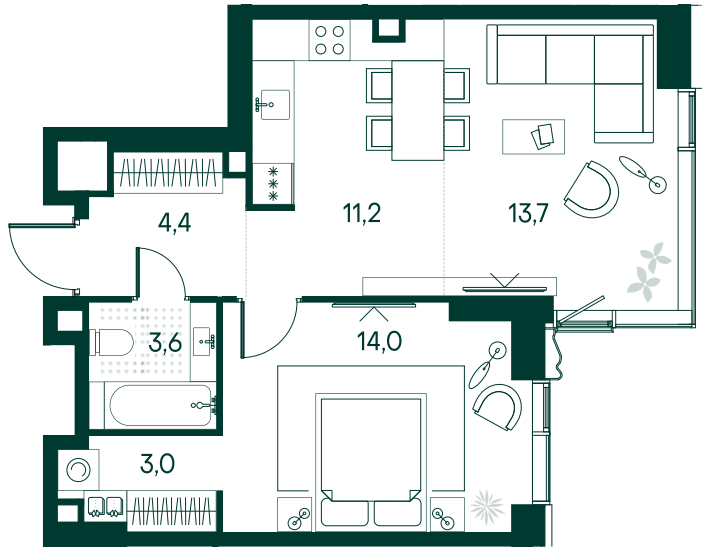

## 1-спальная № 145

Площадь	49.9 м²
Квартал	«Россини»
Корпус	Строение 2
Этаж	3 из 22
Срок сдачи	3 кв. 2024

### КОРПУС НА ПЛАНЕ

### ВИД ИЗ ОКНА