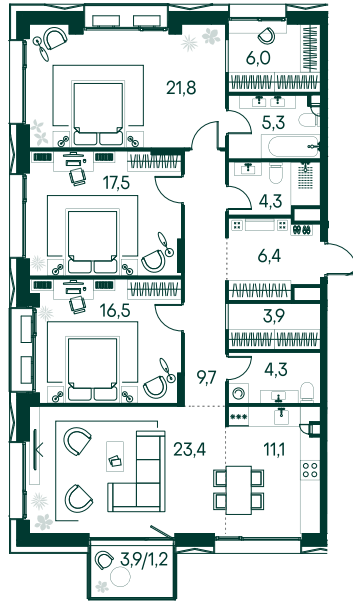

3-спальная № 24

Площадь	131.4 м ²
Квартал	«Вивальди»
Корпус	Строение 1
Этаж	8 из 9
Срок сдачи	2 кв. 2025

ОСОБЕННОСТИ КВАРТИРЫ

Гардеробная

Мастер-спальня

Большая кухня

69 983 640 ₽

ОТ 585 427 ₽ В МЕСЯЦ В ИПОТЕКУ

КОРПУС НА ПЛАНЕ

ВИД ИЗ ОКНА

Ю

МОСКВА-РЕКА