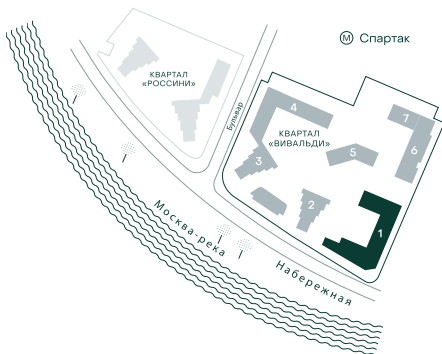

3-спальная № 24

Площадь	131.4 м ²
Квартал	«Вивальди»
Корпус	Строение 1
Этаж	8 из 9
Срок сдачи	2 кв. 2025

ОСОБЕННОСТИ КВАРТИРЫ

Гардеробная

Мастер-спальня

Большая кухня

69 983 640 ₽

ОТ 585 427 ₽ В МЕСЯЦ В ИПОТЕКУ

КОРПУС НА ПЛАНЕ

ВИД ИЗ ОКНА

Ю

МОСКВА-РЕКА