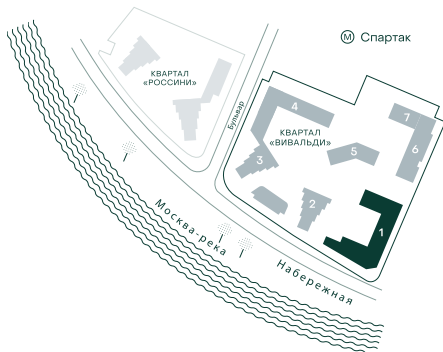

КОРПУС НА ПЛАНЕ