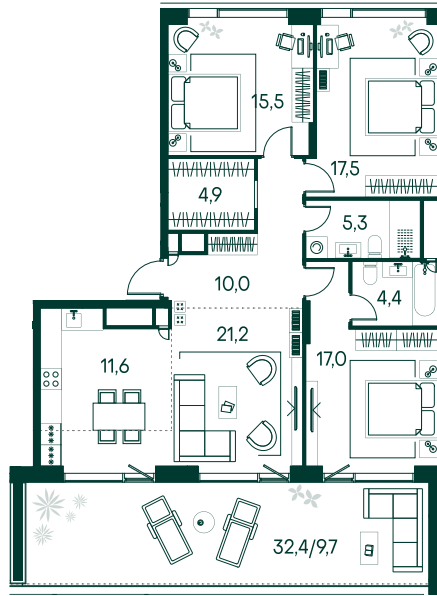

3-спальная № 25

Площадь	_____	117.1 м ²
Квартал	_____	«Вивальди»
Корпус	_____	Строение 1
Этаж	_____	9 из 9
Срок сдачи	_____	2 кв. 2025

ОСОБЕННОСТИ КВАРТИРЫ

-  Гардеробная
-  Мастер-спальня
-  Терраса
-  Большая кухня
-  Пентхаус