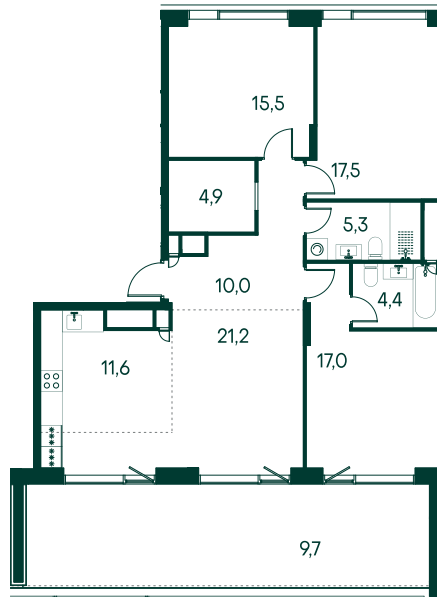

3-комнатная № 25

Площадь	117.1 м²
Квартал	«Вивальди»
Корпус	Строение 1
Этаж	9 из 9
Срок сдачи	2 кв. 2025

ОСОБЕННОСТИ КВАРТИРЫ

-  Гардеробная
-  Мастер-спальня
-  Терраса
-  Большая кухня
- Пентхаус

83 258 100 ₽

КОРПУС НА ПЛАНЕ

ВИД ИЗ ОКНА