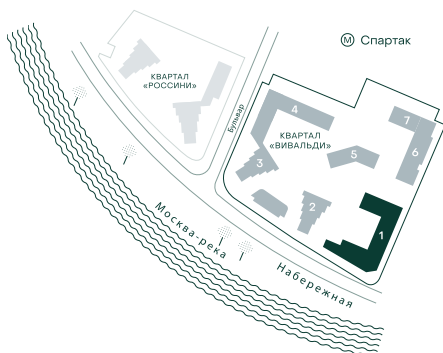

## 3-спальная № 25

Площадь	_____	117.1 м <sup>2</sup>
Квартал	_____	«Вивальди»
Корпус	_____	Строение 1
Этаж	_____	9 из 9
Срок сдачи	_____	2 кв. 2025

### ВИД ИЗ ОКНА

Ю

МОСКВА-РЕКА