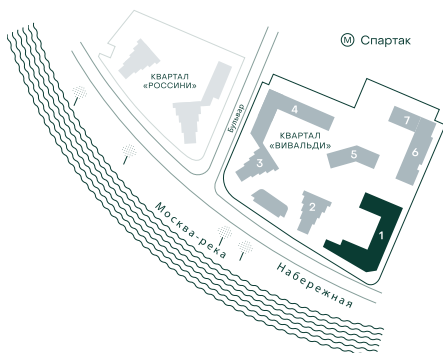

КОРПУС НА ПЛАНЕ