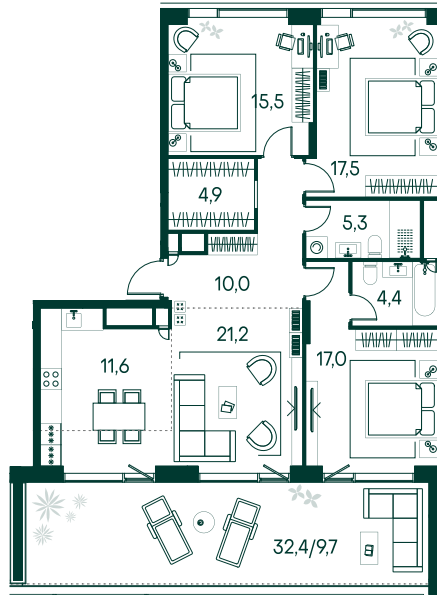

## 3-спальная № 25

Площадь	_____	117.1 м <sup>2</sup>
Квартал	_____	«Вивальди»
Корпус	_____	Строение 1
Этаж	_____	9 из 9
Срок сдачи	_____	2 кв. 2025

### ОСОБЕННОСТИ КВАРТИРЫ

-  Гардеробная
-  Мастер-спальня
-  Терраса
-  Большая кухня
-  Пентхаус

### КОРПУС НА ПЛАНЕ