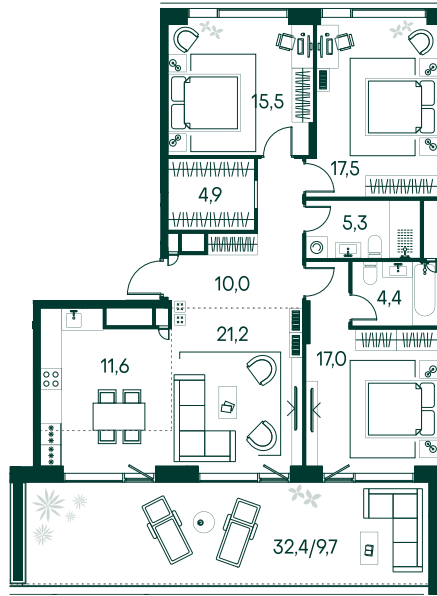

3-спальная № 25

Площадь	_____	117.1 м ²
Квартал	_____	«Вивальди»
Корпус	_____	Строение 1
Этаж	_____	9 из 9
Срок сдачи	_____	2 кв. 2025

ОСОБЕННОСТИ КВАРТИРЫ

-  Гардеробная
-  Мастер-спальня
-  Терраса
-  Большая кухня
-  Пентхаус

93 024 240 ₽

ОТ 873 191 ₽ В МЕСЯЦ В ИПОТЕКУ

КОРПУС НА ПЛАНЕ

ВИД ИЗ ОКНА

Ю

МОСКВА-РЕКА