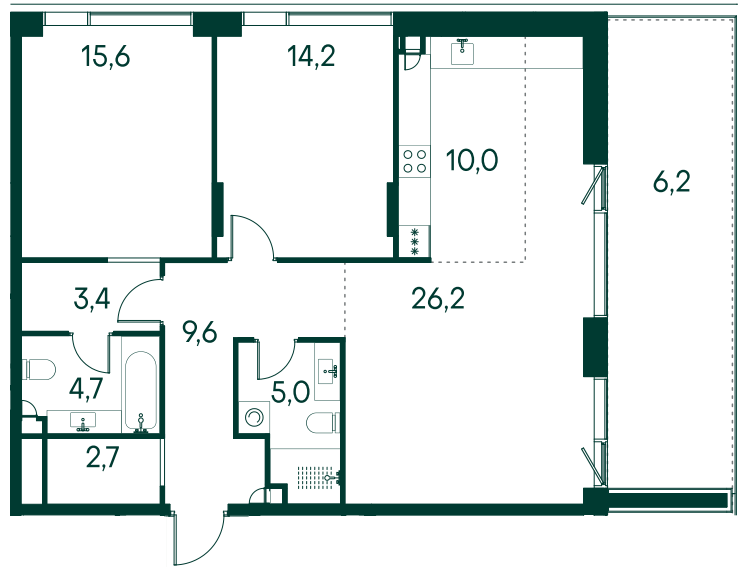

2-комнатная № 55

Площадь	97.6 м²
Квартал	«Вивальди»
Корпус	Строение 1
Этаж	9 из 9
Срок сдачи	2 кв. 2025

ОСОБЕННОСТИ КВАРТИРЫ

- Гардеробная
- Мастер-спальня
- Терраса
- Большая кухня
- Пентхаус

68 320 000 ₽

КОРПУС НА ПЛАНЕ

ВИД ИЗ ОКНА