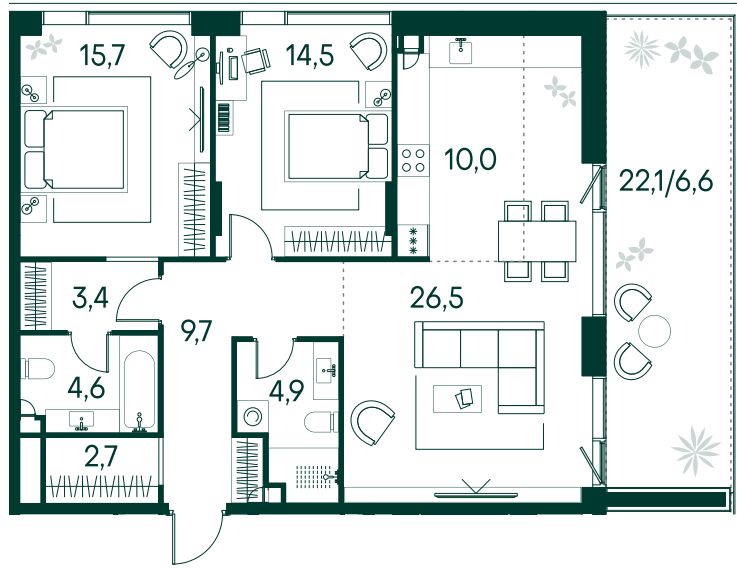

2-спальная № 55

Площадь	98.6 м ²
Квартал	«Вивальди»
Корпус	Строение 1
Этаж	9 из 9
Срок сдачи	3 кв. 2025

ОСОБЕННОСТИ КВАРТИРЫ

-  Гардеробная
-  Мастер-спальня
-  Терраса
-  Большая кухня
-  Пентхаус

98 629 580 ₽