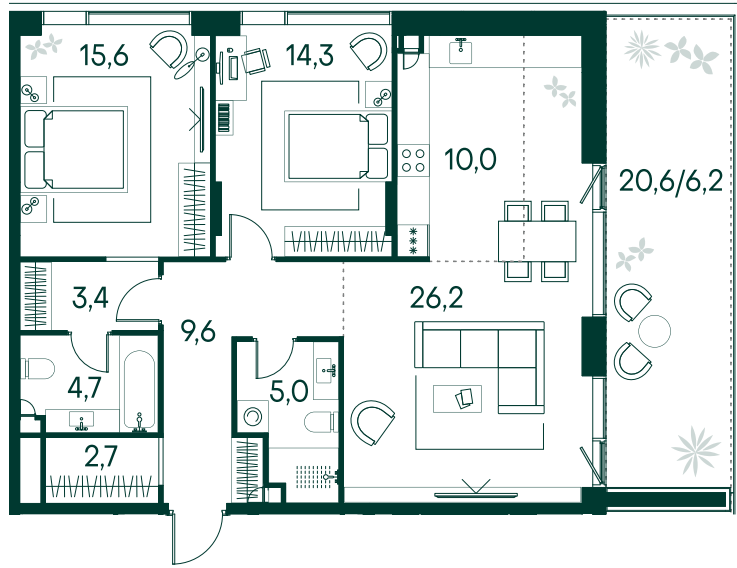

2-спальная № 55

Площадь	97.7 м ²
Квартал	«Вивальди»
Корпус	Строение 1
Этаж	9 из 9
Срок сдачи	2 кв. 2025

ОСОБЕННОСТИ КВАРТИРЫ

- Гардеробная
- Мастер-спальня
- Терраса
- Большая кухня
- Пентхаус

76 118 070 ₽