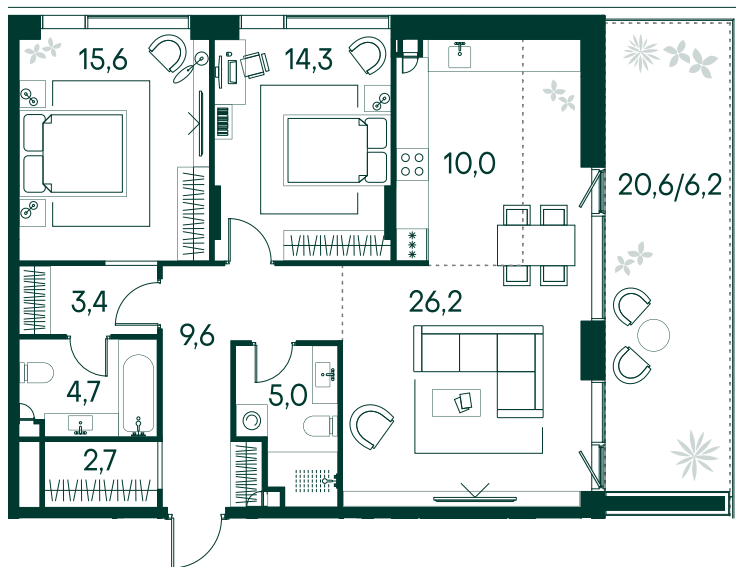

2-спальная № 55

Площадь	_____	97.7 м ²
Квартал	_____	«Вивальди»
Корпус	_____	Строение 1
Этаж	_____	9 из 9
Срок сдачи	_____	2 кв. 2025

ОСОБЕННОСТИ КВАРТИРЫ

-  Гардеробная
-  Мастер-спальня
-  Терраса
-  Большая кухня
-  Пентхаус