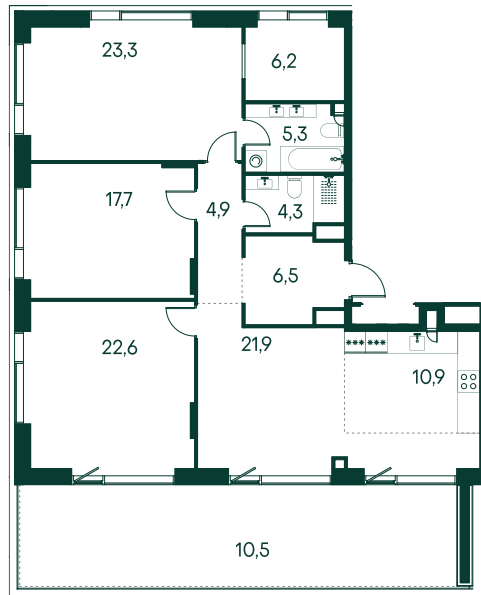

3-комнатная № 26

Площадь	134.1 м ²
Квартал	«Вивальди»
Корпус	Строение 1
Этаж	9 из 9
Срок сдачи	2 кв. 2025

ОСОБЕННОСТИ КВАРТИРЫ

Гардеробная

Большая гостиная

Мастер-спальня

Терраса

Большая кухня

Пентхаус

Информация по запросу

КОРПУС НА ПЛАНЕ

ВИД ИЗ ОКНА