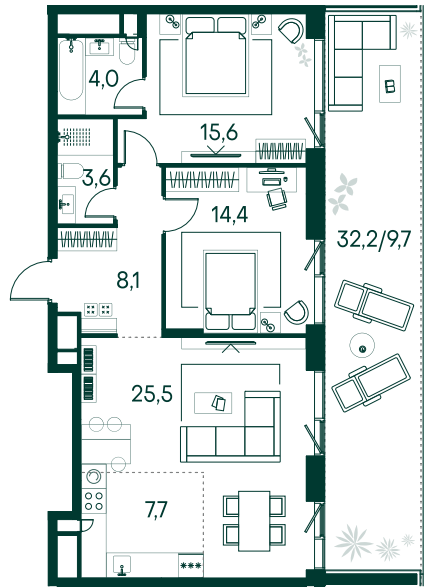

2-спальная № 56

Площадь	88.6 м ²
Квартал	«Вивальди»
Корпус	Строение 1
Этаж	9 из 9
Срок сдачи	2 кв. 2025

ОСОБЕННОСТИ КВАРТИРЫ

-  Гардеробная
-  Мастер-спальня
-  Терраса
-  Большая кухня
-  Пентхаус

69 320 640 ₽