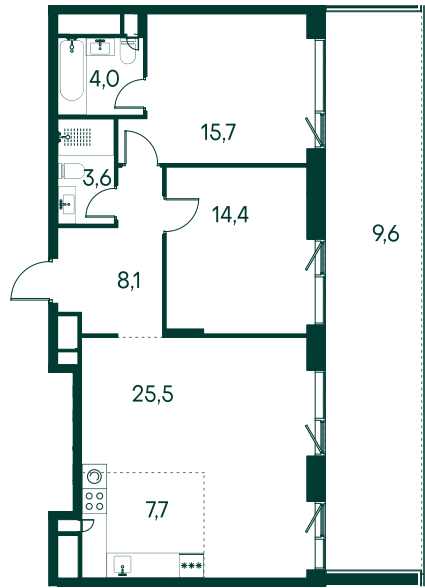

## 2-комнатная № 56

Площадь	88.6 м <sup>2</sup>
Квартал	«Вивальди»
Корпус	Строение 1
Этаж	9 из 9
Срок сдачи	2 кв. 2025

### ОСОБЕННОСТИ КВАРТИРЫ

Гардеробная

Мастер-спальня

Терраса

Большая кухня

Пентхаус

62 197 200 ₽

### КОРПУС НА ПЛАНЕ

### ВИД ИЗ ОКНА