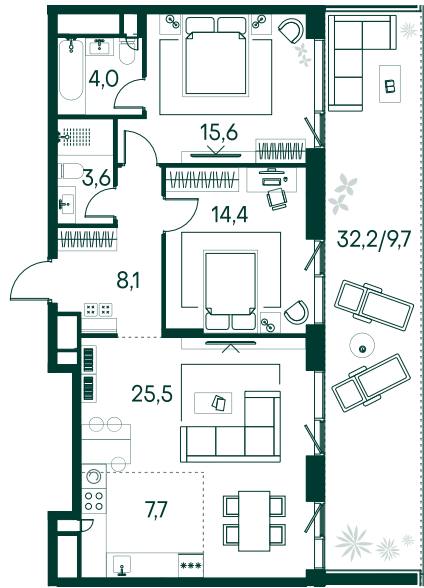

2-спальная № 56

Площадь	88.6 м²
Квартал	«Вивальди»
Корпус	Строение 1
Этаж	9 из 9
Срок сдачи	2 кв. 2025

ОСОБЕННОСТИ КВАРТИРЫ

-  Гардеробная
-  Мастер-спальня
-  Терраса
-  Большая кухня
-  Пентхаус

69 320 640 ₽