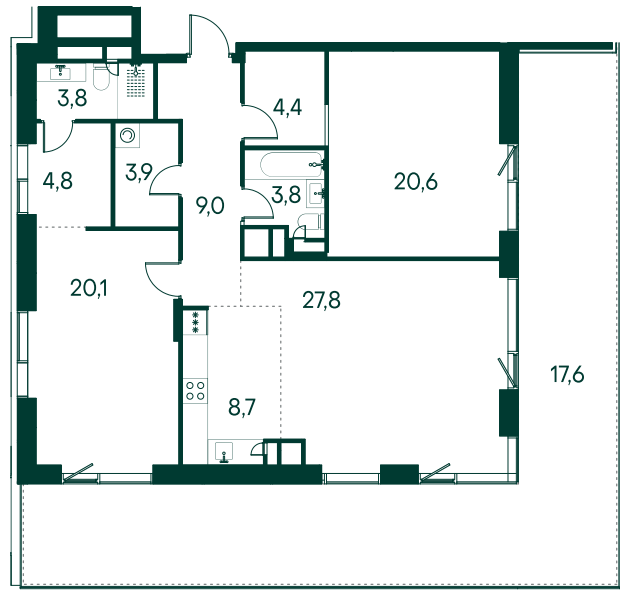

2-комнатная № 57

Площадь	124.5 м ²
Квартал	«Вивальди»
Корпус	Строение 1
Этаж	9 из 9
Срок сдачи	2 кв. 2025

ОСОБЕННОСТИ КВАРТИРЫ

Большая гостиная

Терраса

Пентхаус

86 527 500 ₽

КОРПУС НА ПЛАНЕ

ВИД ИЗ ОКНА