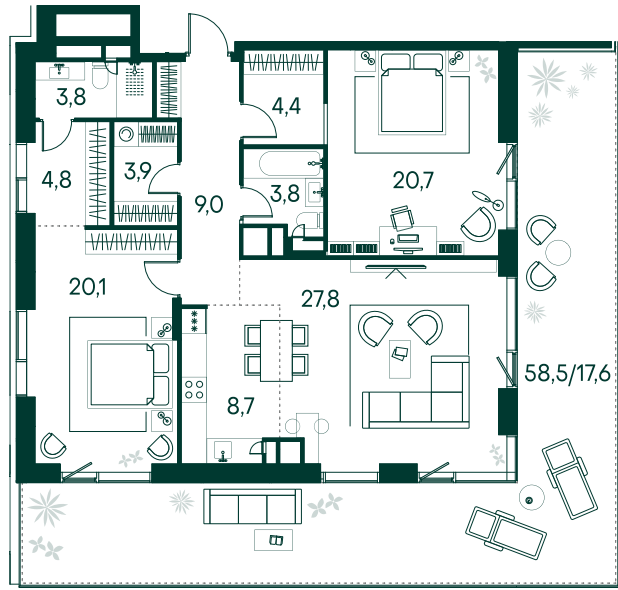

2-спальная № 57

Площадь	124.6 м²
Квартал	«Вивальди»
Корпус	Строение 1
Этаж	9 из 9
Срок сдачи	2 кв. 2025

ОСОБЕННОСТИ КВАРТИРЫ

- Большая гостиная
- Терраса
- Пентхаус

90 335 000 ₽

ОТ 413 165 ₽ В МЕСЯЦ В ИПОТЕКУ

КОРПУС НА ПЛАНЕ

ВИД ИЗ ОКНА