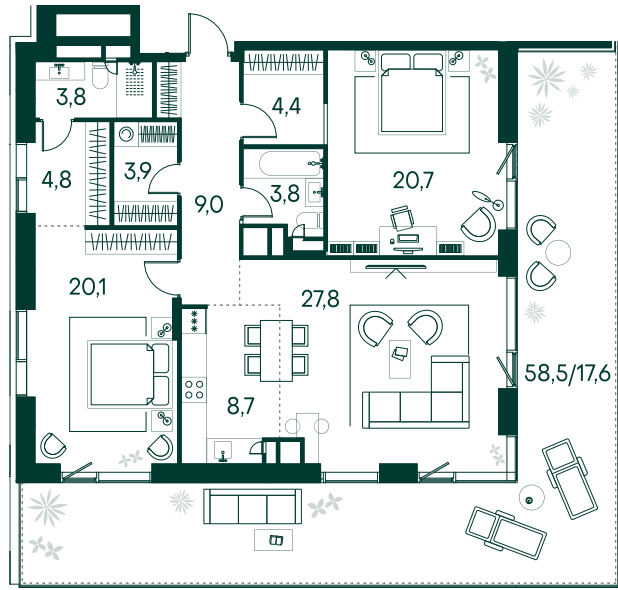

2-спальная № 57

Площадь	124.6 м²
Квартал	«Вивальди»
Корпус	Строение 1
Этаж	9 из 9
Срок сдачи	2 кв. 2025

ОСОБЕННОСТИ КВАРТИРЫ

Большая гостиная

Терраса

Пентхаус

90 335 000 ₽

ОТ 413 165 ₽ В МЕСЯЦ В ИПОТЕКУ

КОРПУС НА ПЛАНЕ

ВИД ИЗ ОКНА

МОСКВА-РЕКА