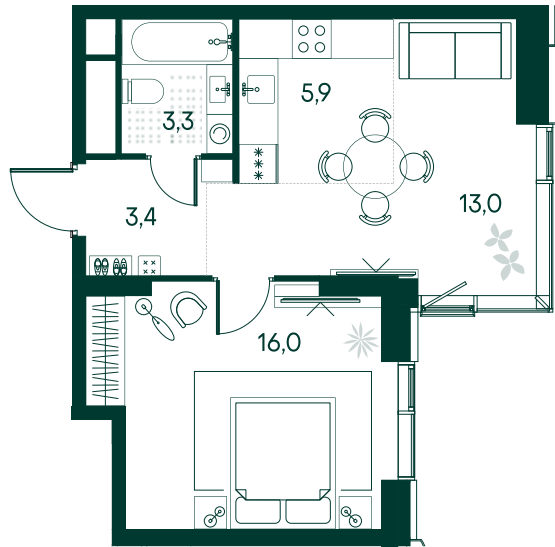

## 1-спальная № 146

Площадь	41.6 м <sup>2</sup>
Квартал	«Россини»
Корпус	Строение 2
Этаж	3 из 22
Срок сдачи	3 кв. 2024

### КОРПУС НА ПЛАНЕ

### ВИД ИЗ ОКНА