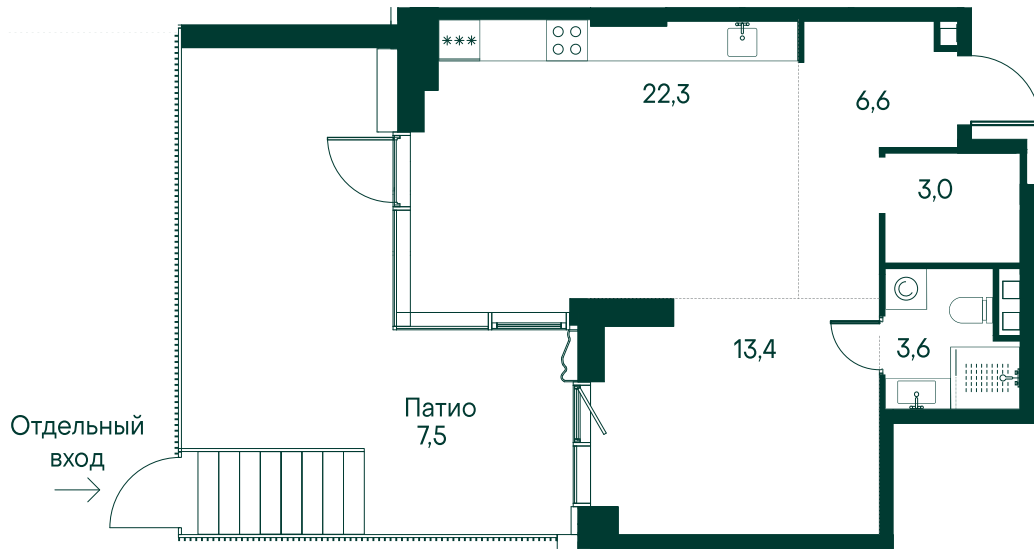

## 1-комнатная № 86

Площадь	56.4 м <sup>2</sup>
Квартал	«Вивальди»
Корпус	Строение 2
Этаж	1 из 22
Срок сдачи	2 кв. 2025