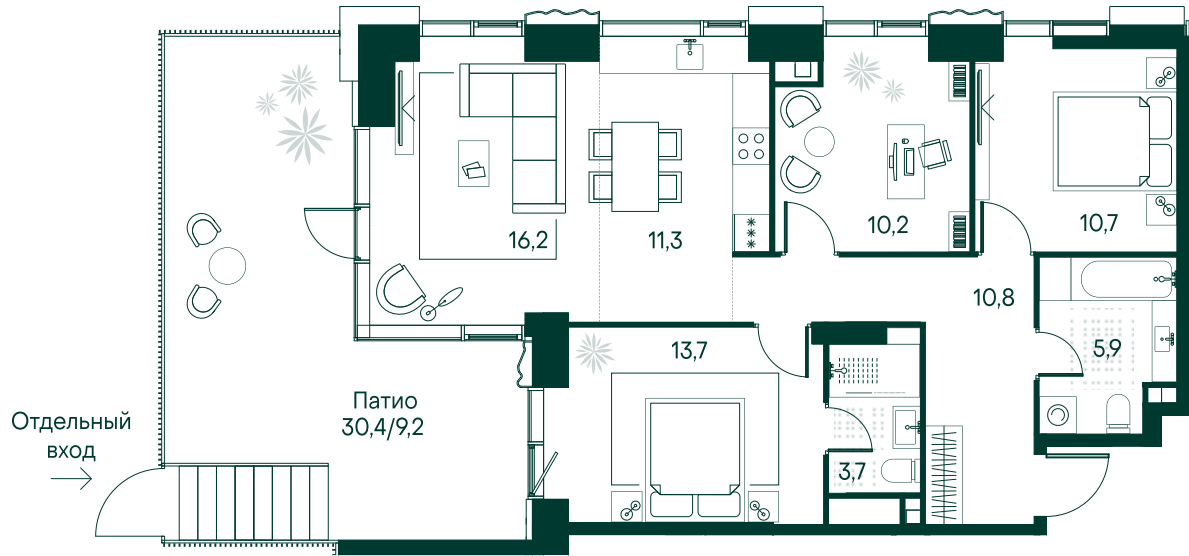

3-спальная № 87

Площадь	_____	91.7 м ²
Квартал	_____	«Вивальди»
Корпус	_____	Строение 2
Этаж	_____	1 из 22
Срок сдачи	_____	2 кв. 2025

58 009 420 ₹

ОТ 250 219 ₹ В МЕСЯЦ В ИПОТЕКУ

ОСОБЕННОСТИ КВАРТИРЫ

-  Гардеробная
-  Угловое остекление
-  Квартира в башне
-  Мастер-спальня
-  Большая кухня
-  Двухцветовая квартира
-  Патио

КОРПУС НА ПЛАНЕ

ВИД ИЗ ОКНА