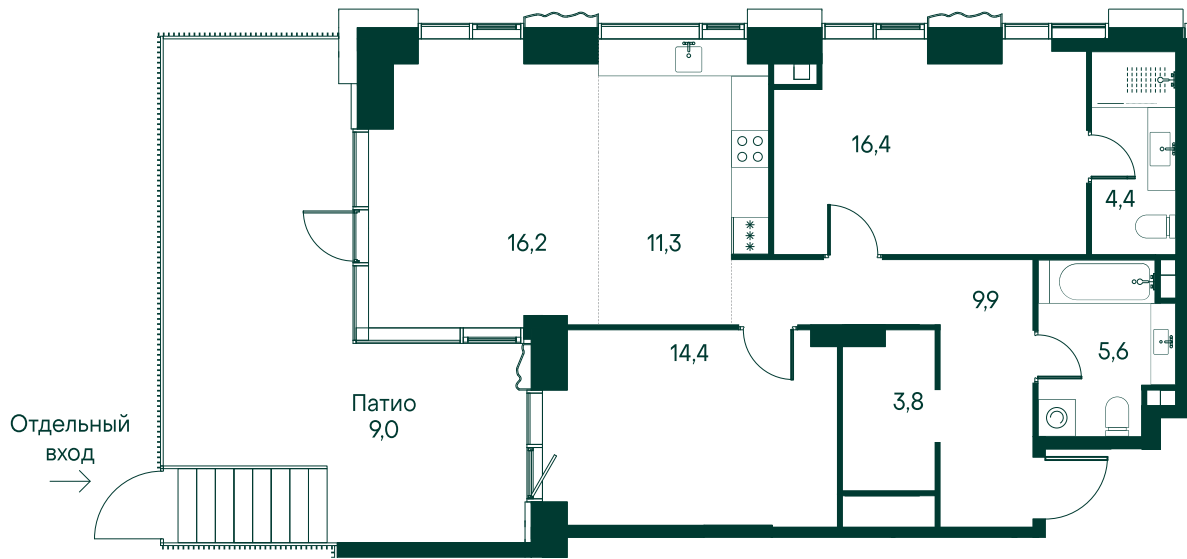

2-комнатная № 87

Площадь	91 м ²
Квартал	«Вивальди»
Корпус	Строение 2
Этаж	1 из 22
Срок сдачи	2 кв. 2025

ОСОБЕННОСТИ КВАРТИРЫ

Гардеробная

Угловое остекление

Квартира в башне

Мастер-спальня

Большая кухня

Двухсветовая квартира

Патико

Информация по запросу

КОРПУС НА ПЛАНЕ

ВИД ИЗ ОКНА