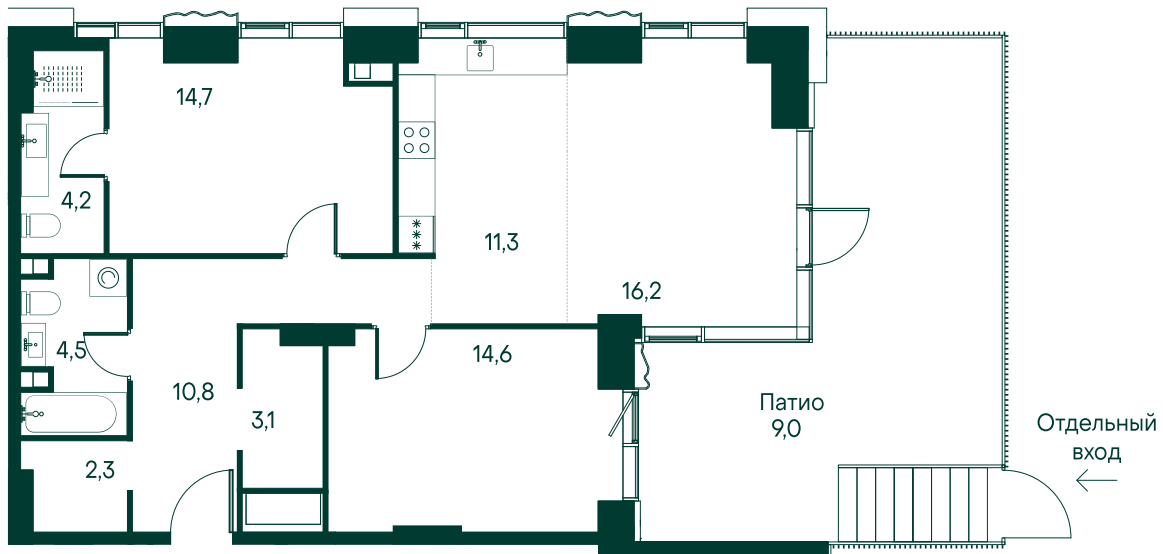

2-комнатная № 88

Площадь	90.7 м ²
Квартал	«Вивальди»
Корпус	Строение 2
Этаж	1 из 22
Срок сдачи	2 кв. 2025

ОСОБЕННОСТИ КВАРТИРЫ

Гардеробная

Угловое остекление

Квартира в башне

Мастер-спальня

Двухцветовая квартира

Патиио

Информация по запросу

КОРПУС НА ПЛАНЕ

ВИД ИЗ ОКНА