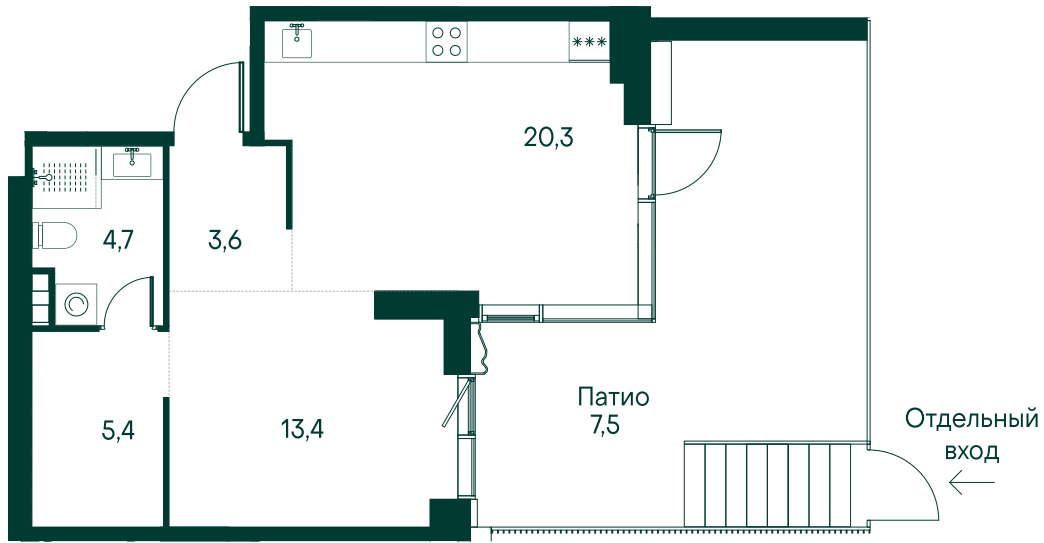

1-комнатная № 89

Площадь	54.9 м²
Квартал	«Вивальди»
Корпус	Строение 2
Этаж	1 из 22
Срок сдачи	2 кв. 2025

ОСОБЕННОСТИ КВАРТИРЫ

-  Гардеробная
-  Угловое остекление
-  Квартира в башне
-  Двусветовая квартира
-  Патико

Информация по запросу

КОРПУС НА ПЛАНЕ

ВИД ИЗ ОКНА