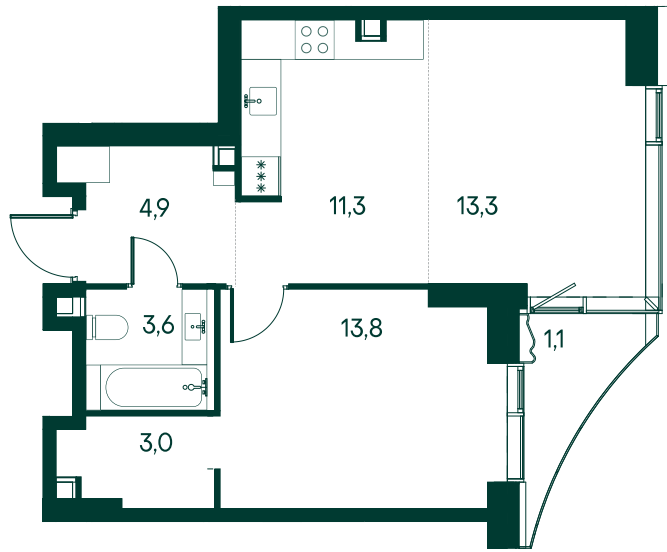

## 1-комнатная № 90

Площадь	51 м <sup>2</sup>
Квартал	«Вивальди»
Корпус	Строение 2
Этаж	2 из 22
Срок сдачи	2 кв. 2025

### КОРПУС НА ПЛАНЕ

### ВИД ИЗ ОКНА