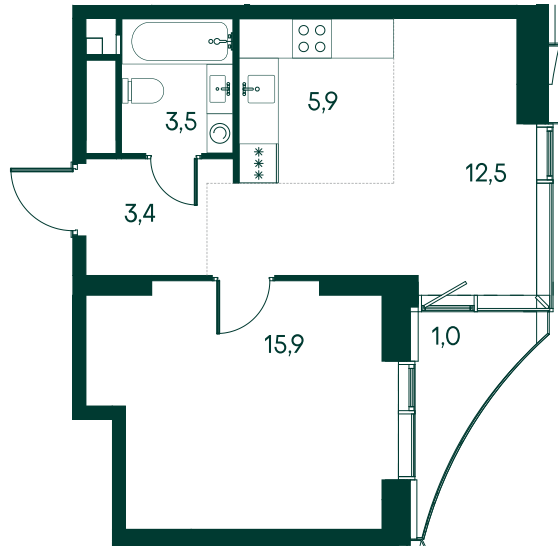

## 1-комнатная № 91

Площадь	42.2 м <sup>2</sup>
Квартал	«Вивальди»
Корпус	Строение 2
Этаж	2 из 22
Срок сдачи	2 кв. 2025

### КОРПУС НА ПЛАНЕ

### ВИД ИЗ ОКНА