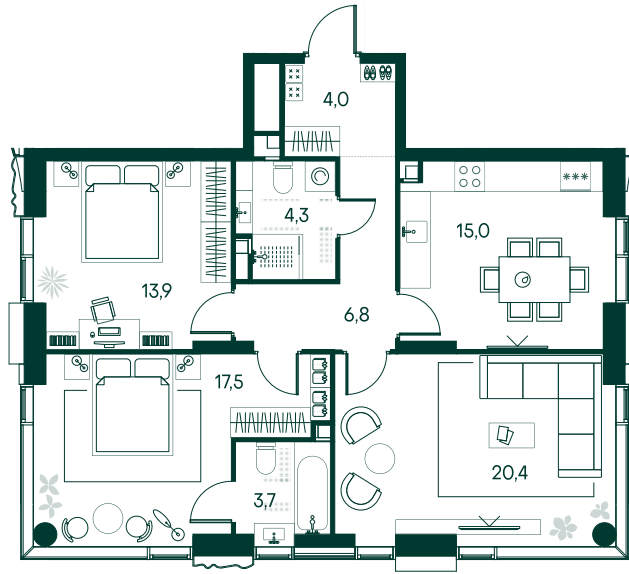

3-спальная № 92

Площадь	85.6 м²
Квартал	«Вивальди»
Корпус	Строение 2
Этаж	2 из 22
Срок сдачи	2 кв. 2025

ОСОБЕННОСТИ КВАРТИРЫ

- Угловое остекление
- Квартира в башне
- Большая гостиная
- Мастер-спальня
- Окно в ванной

56 667 200 ₽

ОТ 531 918 ₽ В МЕСЯЦ В ИПОТЕКУ

КОРПУС НА ПЛАНЕ

ВИД ИЗ ОКНА