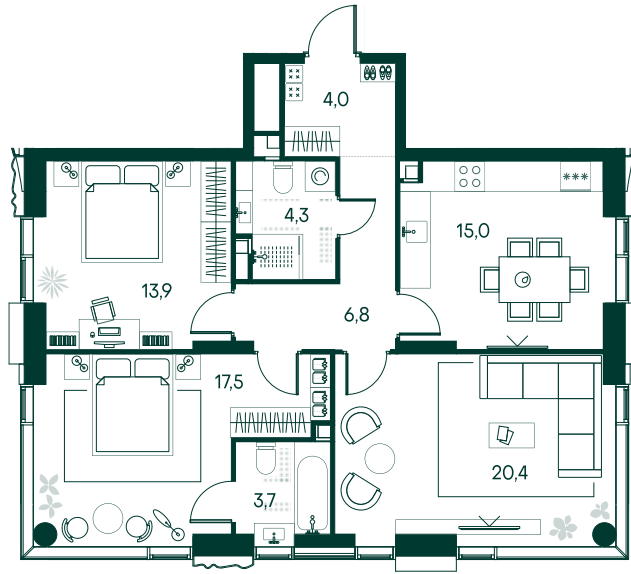

## 3-спальная № 92

Площадь	85.6 м²
Квартал	«Вивальди»
Корпус	Строение 2
Этаж	2 из 22
Срок сдачи	2 кв. 2025

### ОСОБЕННОСТИ КВАРТИРЫ

- Угловое остекление
- Квартира в башне
- Большая гостиная
- Мастер-спальня
- Окно в ванной

**52 592 640 ₹**

ОТ 536 351 ₹ В МЕСЯЦ В ИПОТЕКУ

### КОРПУС НА ПЛАНЕ

### ВИД ИЗ ОКНА