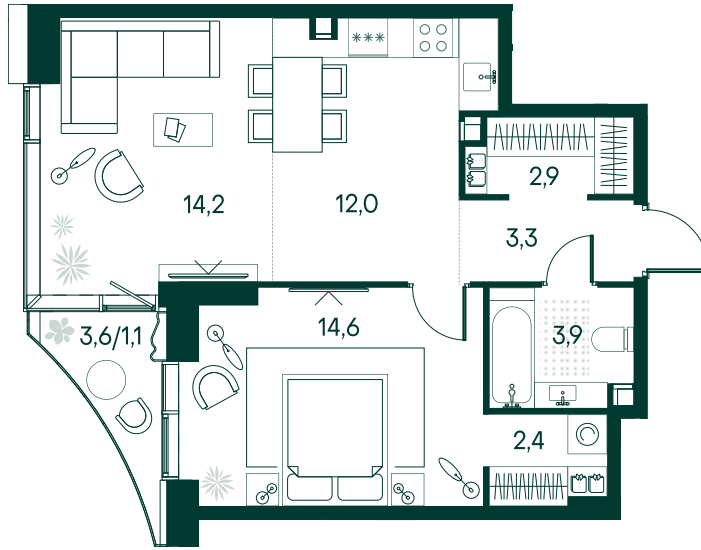

1-спальная № 94

Площадь	54.4 м²
Квартал	«Вивальди»
Корпус	Строение 2
Этаж	2 из 22
Срок сдачи	2 кв. 2025

ОСОБЕННОСТИ КВАРТИРЫ

Гардеробная

Угловое остекление

Квартира в башне

Большая кухня

32 852 160 ₽

ОТ 250 030 ₽ В МЕСЯЦ В ИПОТЕКУ

КОРПУС НА ПЛАНЕ

ВИД ИЗ ОКНА

МОСКВА-РЕКА