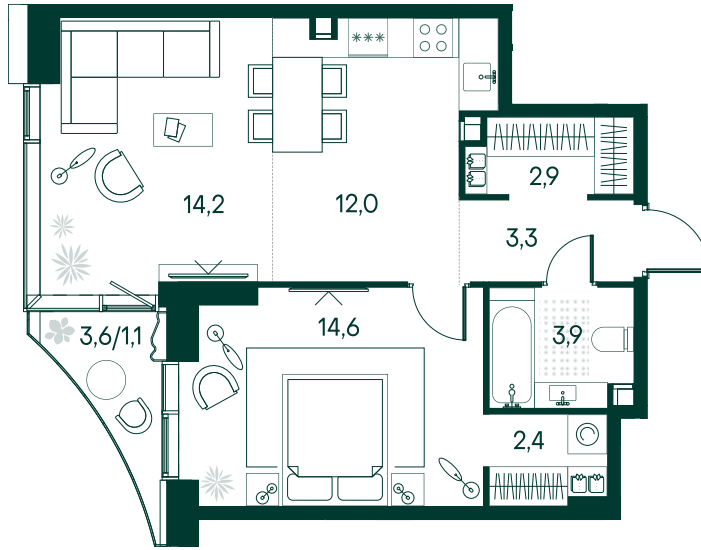

1-спальная № 94

Площадь	54.4 м ²
Квартал	«Вивальди»
Корпус	Строение 2
Этаж	2 из 22
Срок сдачи	2 кв. 2025

ОСОБЕННОСТИ КВАРТИРЫ

Гардеробная

Угловое остекление

Квартира в башне

Большая кухня

32 852 160 ₽

ОТ 297 508 ₽ В МЕСЯЦ В ИПОТЕКУ

КОРПУС НА ПЛАНЕ

ВИД ИЗ ОКНА

МОСКВА-РЕКА