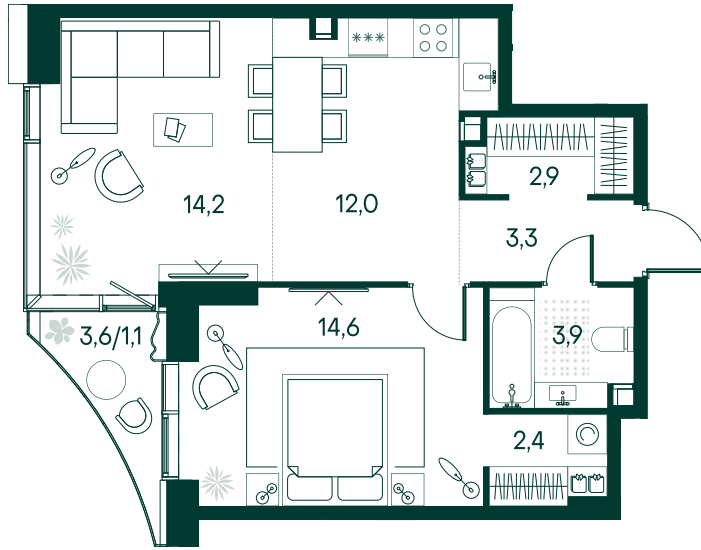

1-спальная № 94

Площадь	54.4 м ²
Квартал	«Вивальди»
Корпус	Строение 2
Этаж	2 из 22
Срок сдачи	2 кв. 2025

ОСОБЕННОСТИ КВАРТИРЫ

Гардеробная

Угловое остекление

Квартира в башне

Большая кухня

35 245 760 ₽

ОТ 330 842 ₽ В МЕСЯЦ В ИПОТЕКУ

КОРПУС НА ПЛАНЕ

ВИД ИЗ ОКНА

МОСКВА-РЕКА