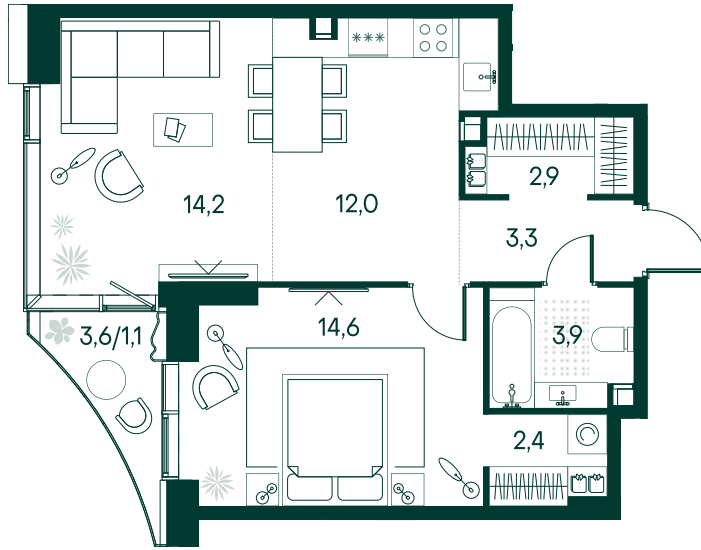

1-спальная № 94

Площадь	54.4 м ²
Квартал	«Вивальди»
Корпус	Строение 2
Этаж	2 из 22
Срок сдачи	2 кв. 2025

ОСОБЕННОСТИ КВАРТИРЫ

Гардеробная

Угловое остекление

Квартира в башне

Большая кухня

33 940 160 ₽

ОТ 346 129 ₽ В МЕСЯЦ В ИПОТЕКУ

КОРПУС НА ПЛАНЕ

ВИД ИЗ ОКНА

МОСКВА-РЕКА