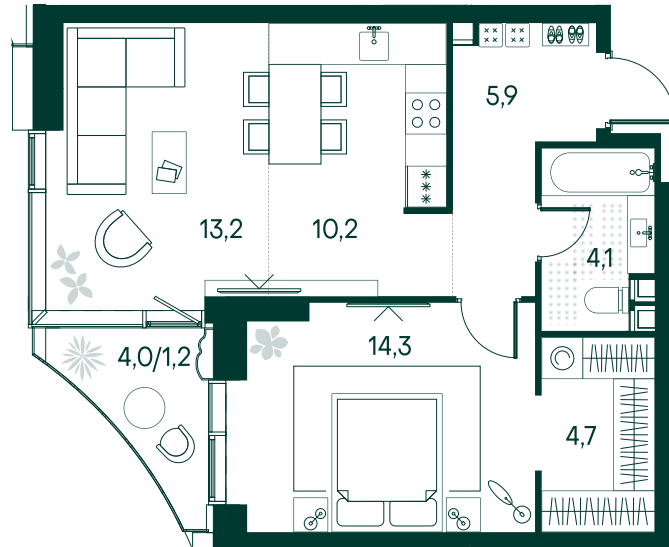

1-спальная № 95

Площадь	53.6 м ²
Квартал	«Вивальди»
Корпус	Строение 2
Этаж	2 из 22
Срок сдачи	3 кв. 2025

ОСОБЕННОСТИ КВАРТИРЫ

Гардеробная

Угловое остекление

Квартира в башне

Большая кухня

39 578 240 ₽