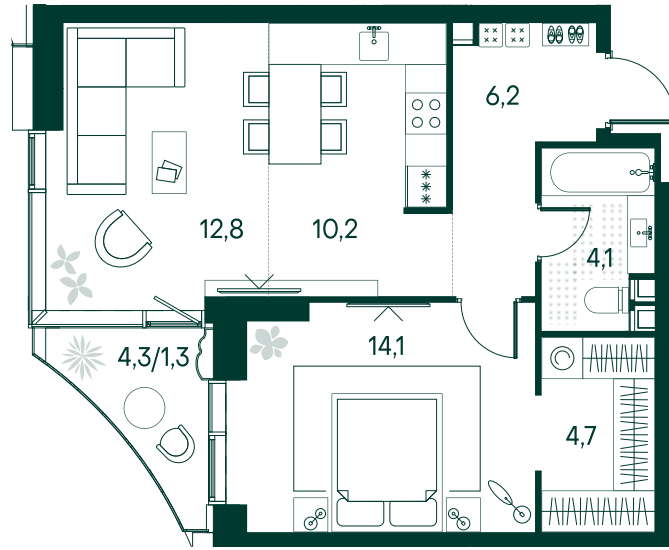

## 1-спальная № 95

Площадь	53.4 м <sup>2</sup>
Квартал	«Вивальди»
Корпус	Строение 2
Этаж	2 из 22
Срок сдачи	2 кв. 2025

### ОСОБЕННОСТИ КВАРТИРЫ

Гардеробная

Угловое остекление

Квартира в башне

Большая кухня

### КОРПУС НА ПЛАНЕ