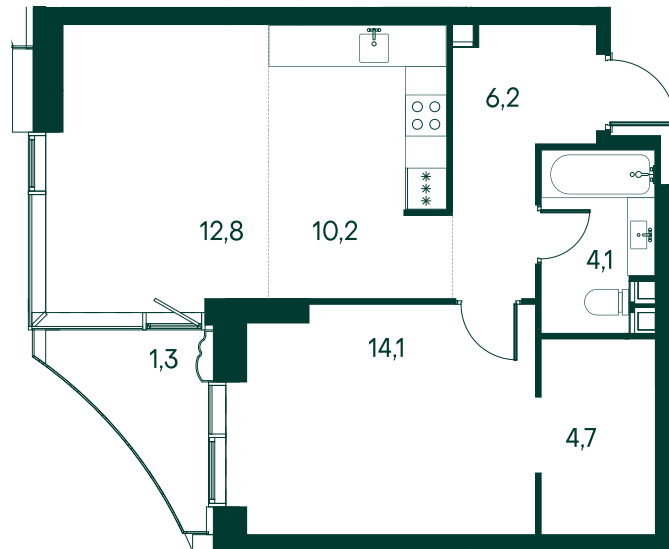

1-комнатная № 95

Площадь	53.4 м ²
Квартал	«Вивальди»
Корпус	Строение 2
Этаж	2 из 22
Срок сдачи	2 кв. 2025

ОСОБЕННОСТИ КВАРТИРЫ

Гардеробная

Угловое остекление

Квартира в башне

Большая кухня

26 198 040 ₽