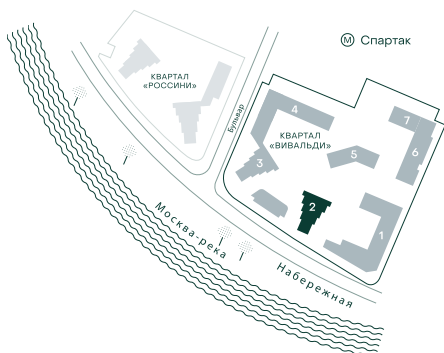

КОРПУС НА ПЛАНЕ