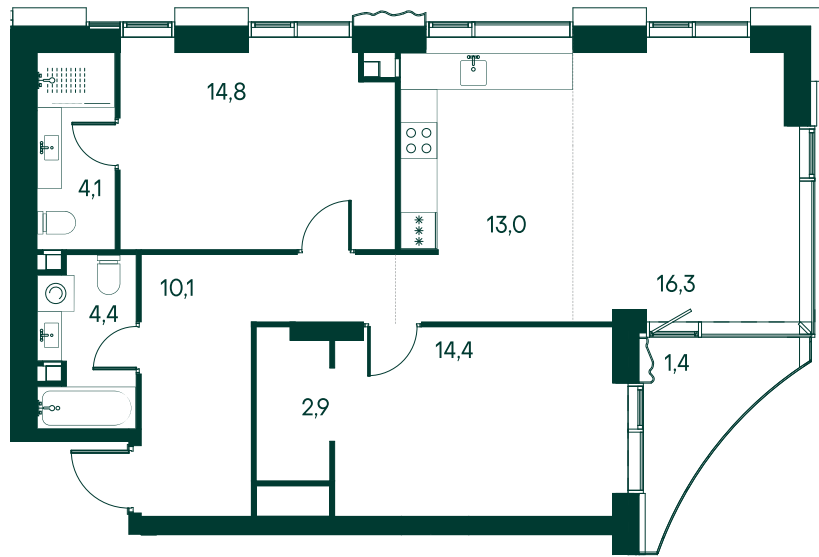

2-комнатная № 97

Площадь	81.4 м ²
Квартал	«Вивальди»
Корпус	Строение 2
Этаж	2 из 22
Срок сдачи	2 кв. 2025

ОСОБЕННОСТИ КВАРТИРЫ

Гардеробная

Угловое остекление

Квартира в башне

Мастер-спальня

Большая кухня