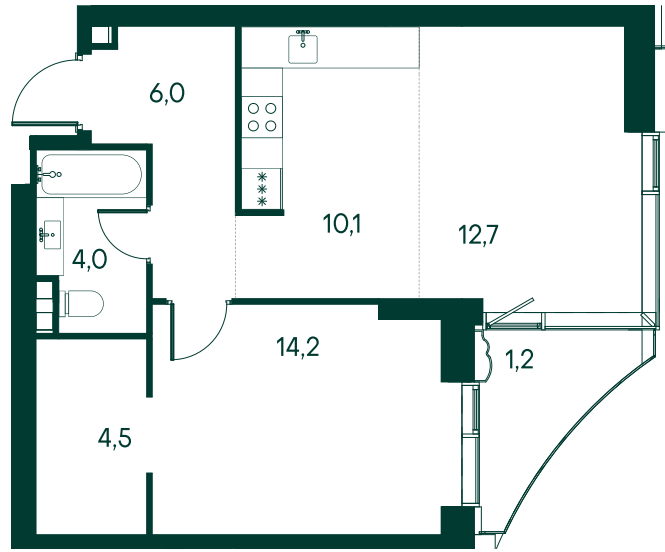

1-комнатная № 98

Площадь	52.7 м ²
Квартал	«Вивальди»
Корпус	Строение 2
Этаж	2 из 22
Срок сдачи	2 кв. 2025

ОСОБЕННОСТИ КВАРТИРЫ

Гардеробная

Угловое остекление

Квартира в башне

Большая кухня

21 475 250 ₽