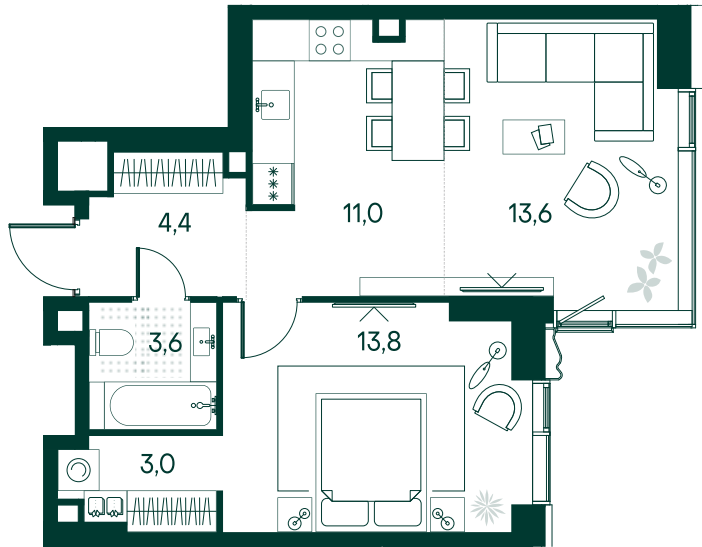

1-спальная № 99

Площадь	49.4 м ²
Квартал	«Вивальди»
Корпус	Строение 2
Этаж	3 из 22
Срок сдачи	2 кв. 2025

ОСОБЕННОСТИ КВАРТИРЫ

Гардеробная

Угловое остекление

Квартира в башне

Большая кухня

31 887 700 ₽