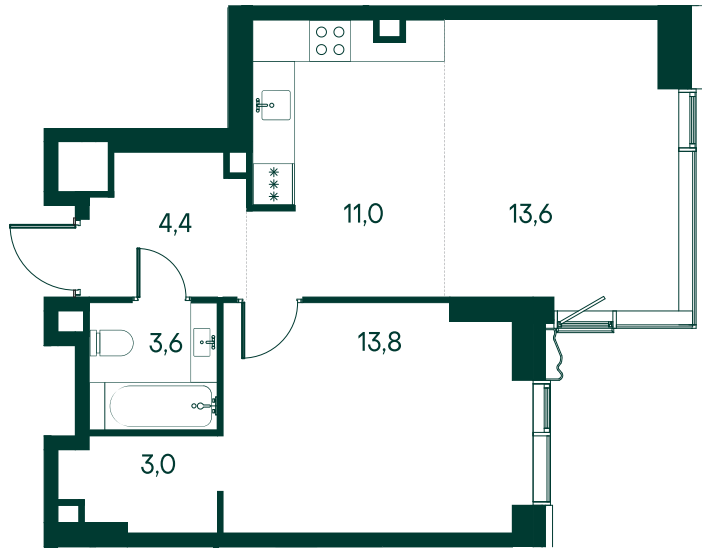

## 1-комнатная № 99

Площадь	49.4 м²
Квартал	«Вивальди»
Корпус	Строение 2
Этаж	3 из 22
Срок сдачи	2 кв. 2025

### КОРПУС НА ПЛАНЕ

### ВИД ИЗ ОКНА