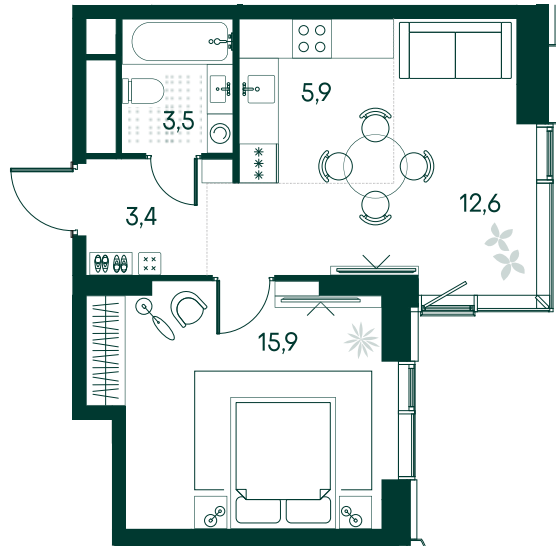

1-спальная № 100

Площадь	_____	41.3 м ²
Квартал	_____	«Вивальди»
Корпус	_____	Строение 2
Этаж	_____	3 из 22
Срок сдачи	_____	2 кв. 2025

ОСОБЕННОСТИ КВАРТИРЫ

Угловое остекление

Квартира в башне

28 158 340 ₽

ОТ 287 165 ₽ В МЕСЯЦ В ИПОТЕКУ

КОРПУС НА ПЛАНЕ

ВИД ИЗ ОКНА