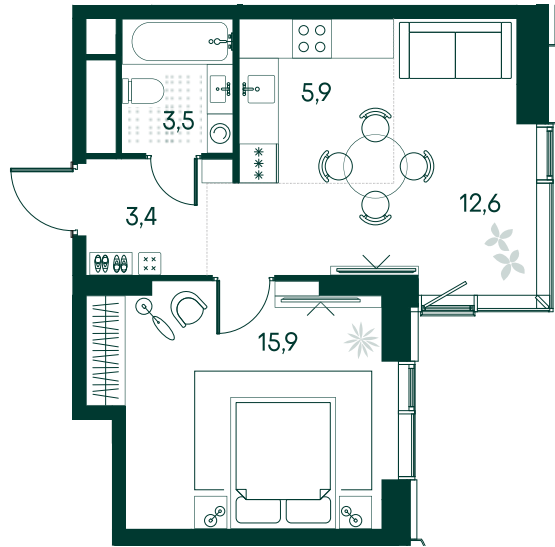

## 1-спальная № 100

Площадь	41.3 м <sup>2</sup>
Квартал	«Вивальди»
Корпус	Строение 2
Этаж	3 из 22
Срок сдачи	2 кв. 2025

### ОСОБЕННОСТИ КВАРТИРЫ

Угловое остекление

Квартира в башне

### КОРПУС НА ПЛАНЕ

### ВИД ИЗ ОКНА