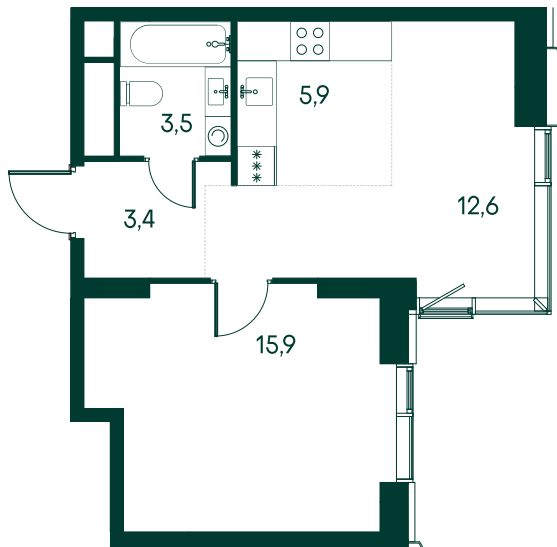

1-комнатная № 100

Площадь	41.3 м ²
Квартал	«Вивальди»
Корпус	Строение 2
Этаж	3 из 22
Срок сдачи	2 кв. 2025

ОСОБЕННОСТИ КВАРТИРЫ

Угловое остекление

Квартира в башне

24 928 680 ₽

ОТ 113 086 ₽ В МЕСЯЦ В ИПОТЕКУ

КОРПУС НА ПЛАНЕ

ВИД ИЗ ОКНА