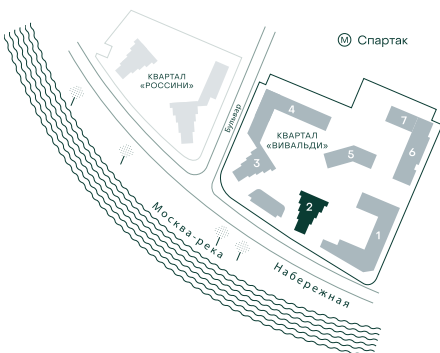

КОРПУС НА ПЛАНЕ