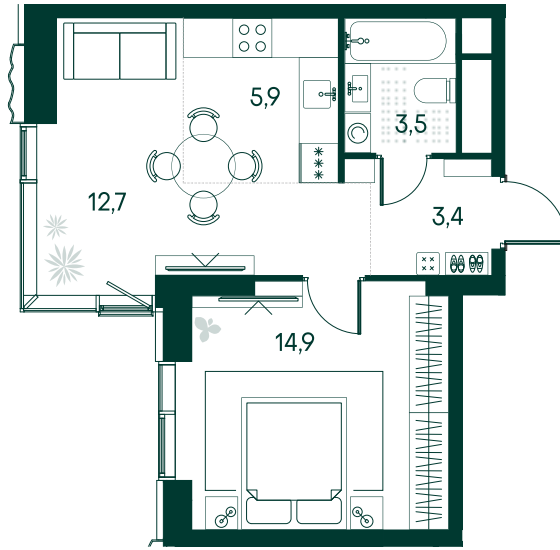

1-спальная № 102

Площадь	_____	40.4 м ²
Квартал	_____	«Вивальди»
Корпус	_____	Строение 2
Этаж	_____	3 из 22
Срок сдачи	_____	2 кв. 2025

ОСОБЕННОСТИ КВАРТИРЫ

Угловое остекление

Квартира в башне

29 431 400 ₽