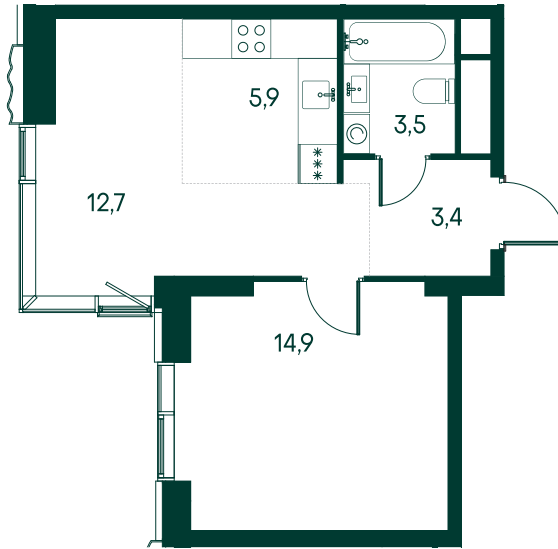

## 1-комнатная № 102

Площадь	40.4 м <sup>2</sup>
Квартал	«Вивальди»
Корпус	Строение 2
Этаж	3 из 22
Срок сдачи	2 кв. 2025

### КОРПУС НА ПЛАНЕ

### ВИД ИЗ ОКНА