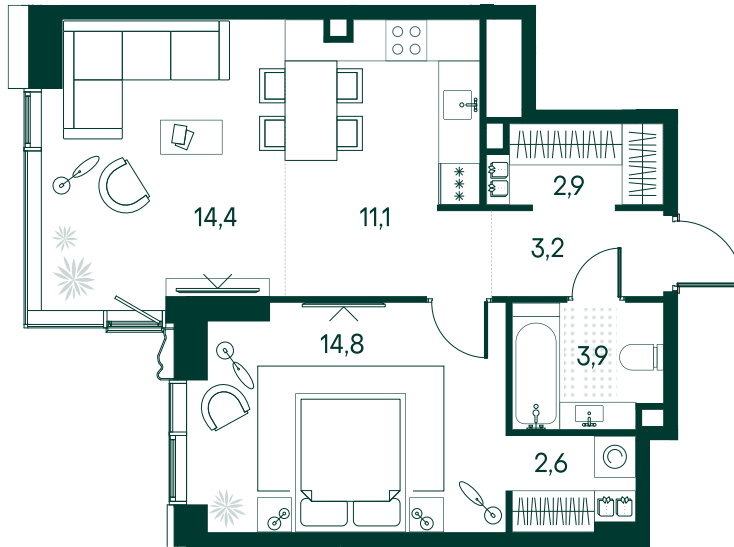

1-спальная № 103

Площадь	52.9 м²
Квартал	«Вивальди»
Корпус	Строение 2
Этаж	3 из 22
Срок сдачи	3 кв. 2025

ОСОБЕННОСТИ КВАРТИРЫ

Гардеробная

Угловое остекление

Квартира в башне

Большая кухня

39 267 670 ₽