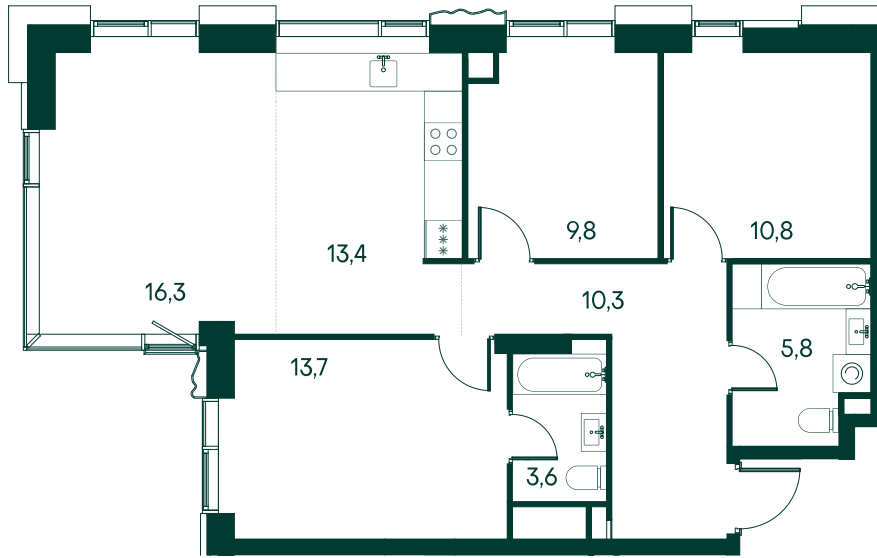

## 3-комнатная № 105

|            |                     |
|------------|---------------------|
| Площадь    | 83.7 м <sup>2</sup> |
| Квартал    | «Вивальди»          |
| Корпус     | Строение 2          |
| Этаж       | 3 из 22             |
| Срок сдачи | 2 кв. 2025          |

### КОРПУС НА ПЛАНЕ