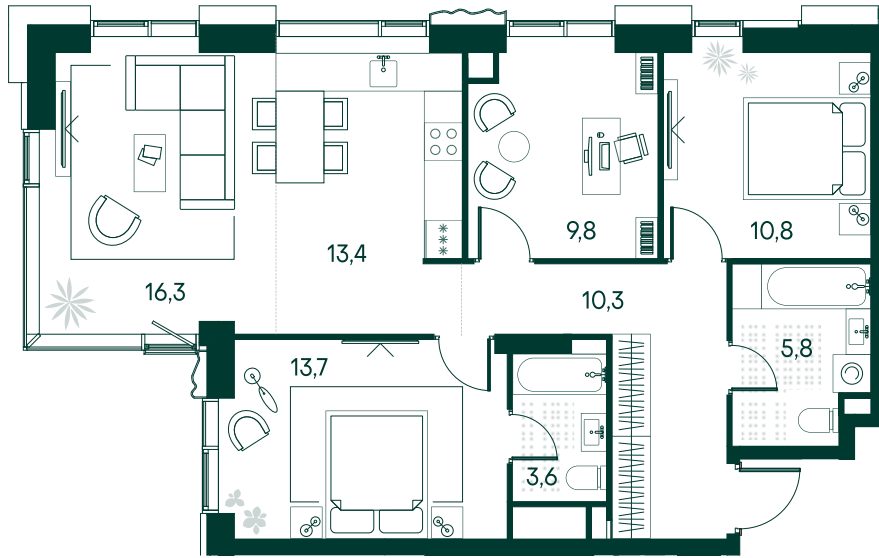

3-спальная № 105

Площадь	83.7 м ²
Квартал	«Вивальди»
Корпус	Строение 2
Этаж	3 из 22
Срок сдачи	2 кв. 2025

ОСОБЕННОСТИ КВАРТИРЫ

Гардеробная

Угловое остекление

Квартира в башне

Мастер-спальня

Большая кухня