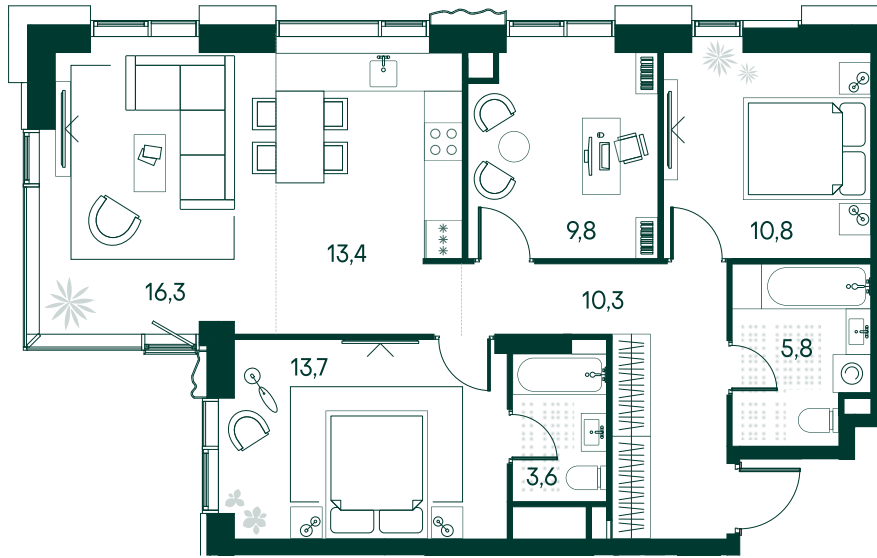

## 3-спальная № 105

Площадь	83.7 м <sup>2</sup>
Квартал	«Вивальди»
Корпус	Строение 2
Этаж	3 из 22
Срок сдачи	2 кв. 2025

### ОСОБЕННОСТИ КВАРТИРЫ

Гардеробная

Угловое остекление

Квартира в башне

Мастер-спальня

Большая кухня

### КОРПУС НА ПЛАНЕ

### ВИД ИЗ ОКНА