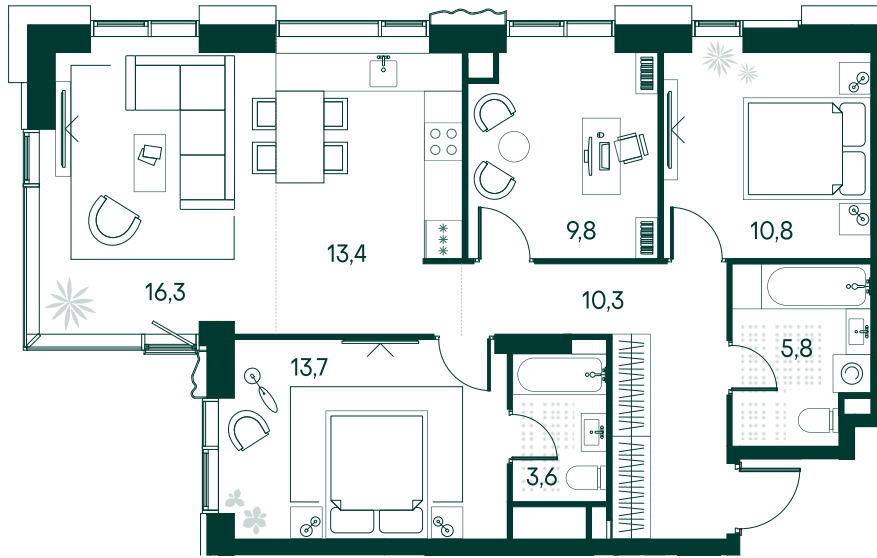

3-спальная № 105

Площадь	83.7 м ²
Квартал	«Вивальди»
Корпус	Строение 2
Этаж	3 из 22
Срок сдачи	2 кв. 2025

ОСОБЕННОСТИ КВАРТИРЫ

Гардеробная

Угловое остекление

Квартира в башне

Мастер-спальня

Большая кухня