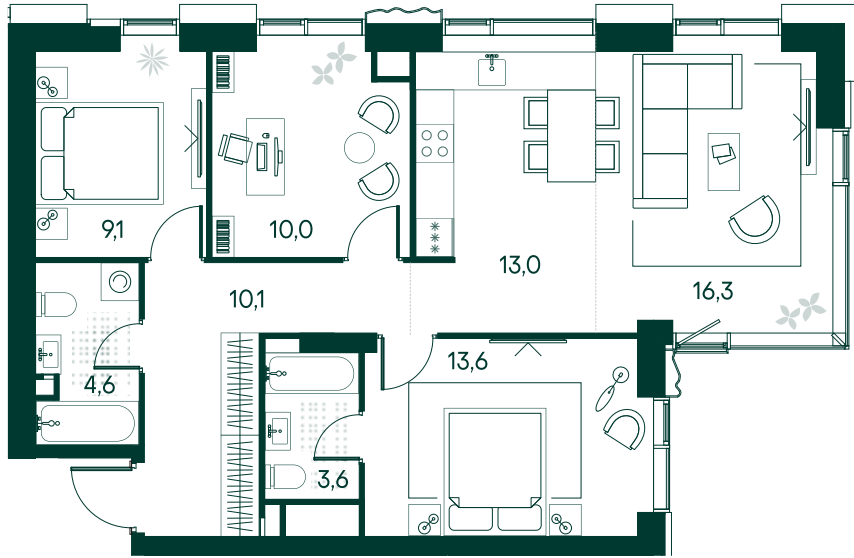

3-спальная № 106

Площадь	80.3 м ²
Квартал	«Вивальди»
Корпус	Строение 2
Этаж	3 из 22
Срок сдачи	2 кв. 2025

ОСОБЕННОСТИ КВАРТИРЫ

Гардеробная

Угловое остекление

Квартира в башне

Мастер-спальня

Большая кухня

50 059 020 ₽

ОТ 510 513 ₽ В МЕСЯЦ В ИПОТЕКУ

КОРПУС НА ПЛАНЕ

ВИД ИЗ ОКНА