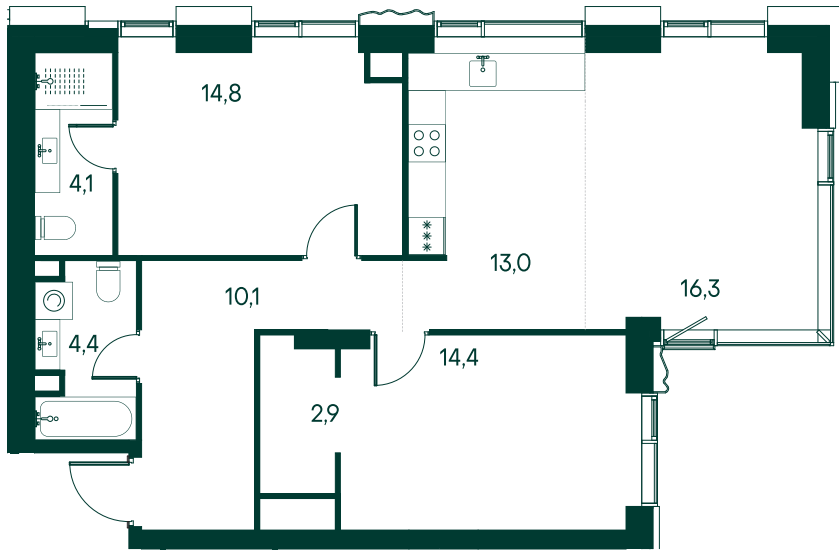

2-комнатная № 106

Площадь	80 м ²
Квартал	«Вивальди»
Корпус	Строение 2
Этаж	3 из 22
Срок сдачи	2 кв. 2025

ОСОБЕННОСТИ КВАРТИРЫ

Гардеробная

Угловое остекление

Квартира в башне

Мастер-спальня

Большая кухня