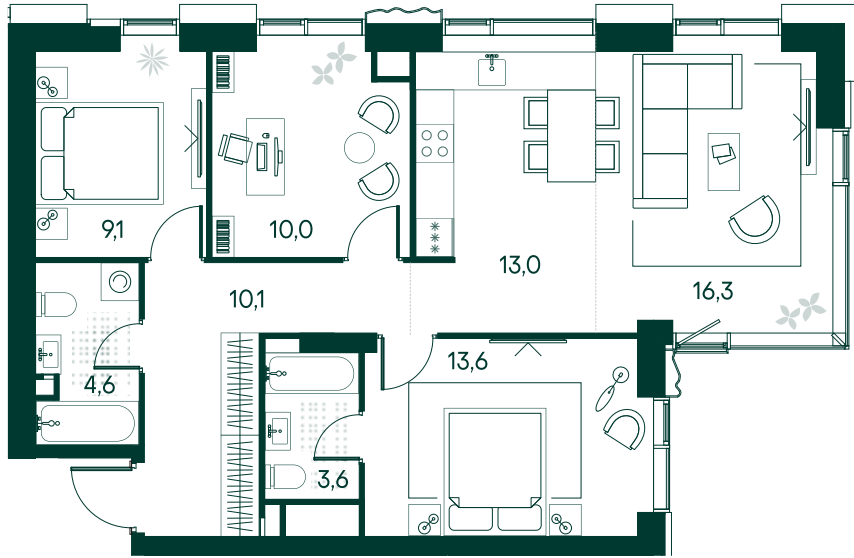

## 3-спальная № 106

|            |                     |
|------------|---------------------|
| Площадь    | 80.3 м <sup>2</sup> |
| Квартал    | «Вивальди»          |
| Корпус     | Строение 2          |
| Этаж       | 3 из 22             |
| Срок сдачи | 2 кв. 2025          |

### ОСОБЕННОСТИ КВАРТИРЫ

Гардеробная

Угловое остекление

Квартира в башне

Мастер-спальня

Большая кухня

### КОРПУС НА ПЛАНЕ

### ВИД ИЗ ОКНА