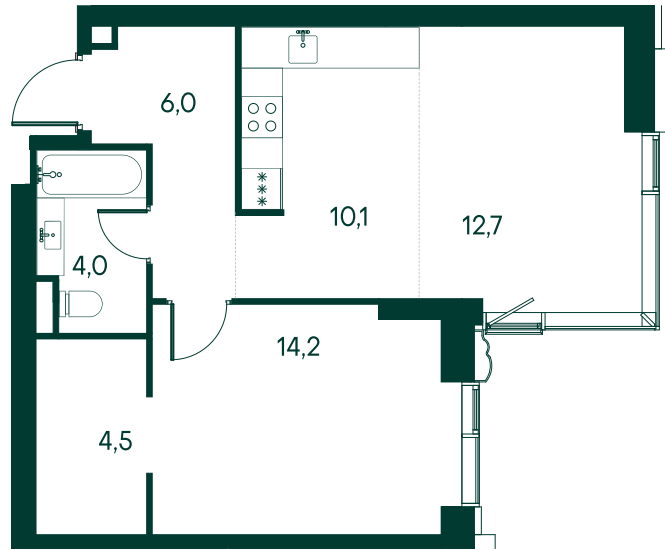

1-комнатная № 107

Площадь	51.5 м ²
Квартал	«Вивальди»
Корпус	Строение 2
Этаж	3 из 22
Срок сдачи	2 кв. 2025

ОСОБЕННОСТИ КВАРТИРЫ

Гардеробная

Угловое остекление

Квартира в башне

Большая кухня

24 266 800 ₽