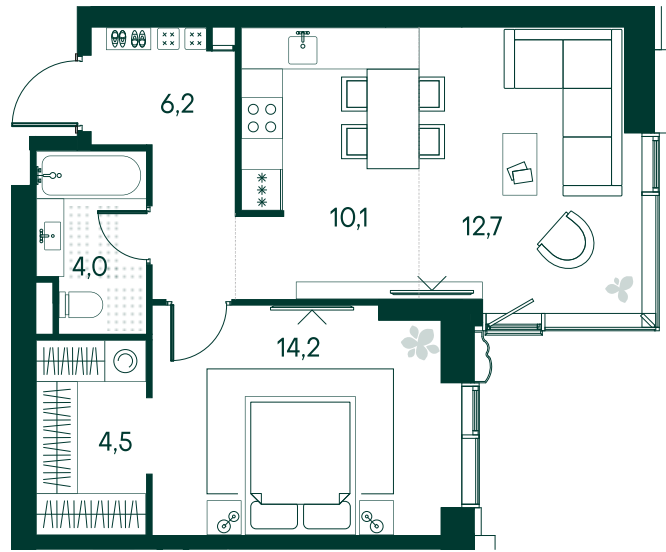

1-спальная № 107

Площадь	51.7 м ²
Квартал	«Вивальди»
Корпус	Строение 2
Этаж	3 из 22
Срок сдачи	2 кв. 2025

ОСОБЕННОСТИ КВАРТИРЫ

Гардеробная

Угловое остекление

Квартира в башне

Большая кухня

32 322 840 ₽