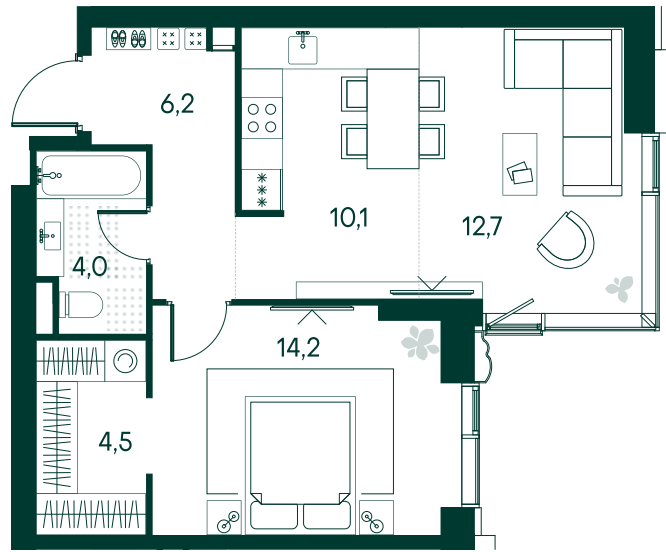

## 1-спальная № 107

|            |                     |
|------------|---------------------|
| Площадь    | 51.7 м <sup>2</sup> |
| Квартал    | «Вивальди»          |
| Корпус     | Строение 2          |
| Этаж       | 3 из 22             |
| Срок сдачи | 2 кв. 2025          |

### ОСОБЕННОСТИ КВАРТИРЫ

Гардеробная

Угловое остекление

Квартира в башне

Большая кухня

### КОРПУС НА ПЛАНЕ

### ВИД ИЗ ОКНА