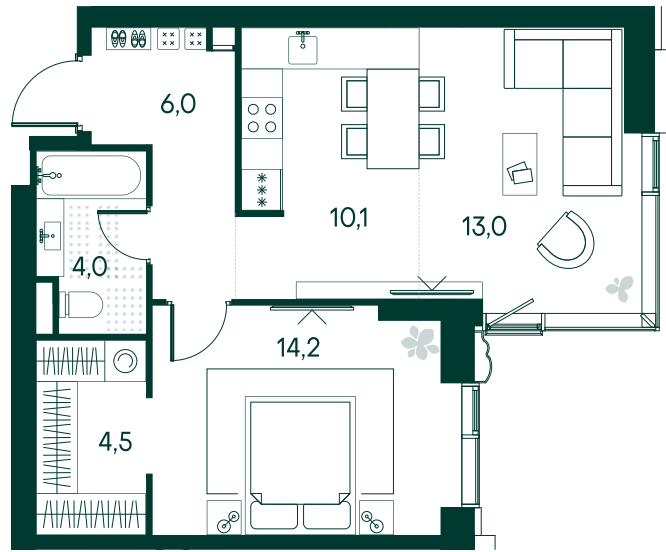

1-спальная № 107

Площадь	51.8 м ²
Квартал	«Вивальди»
Корпус	Строение 2
Этаж	3 из 22
Срок сдачи	3 кв. 2025

ОСОБЕННОСТИ КВАРТИРЫ

Гардеробная

Угловое остекление

Квартира в башне

Большая кухня

38 528 840 ₽