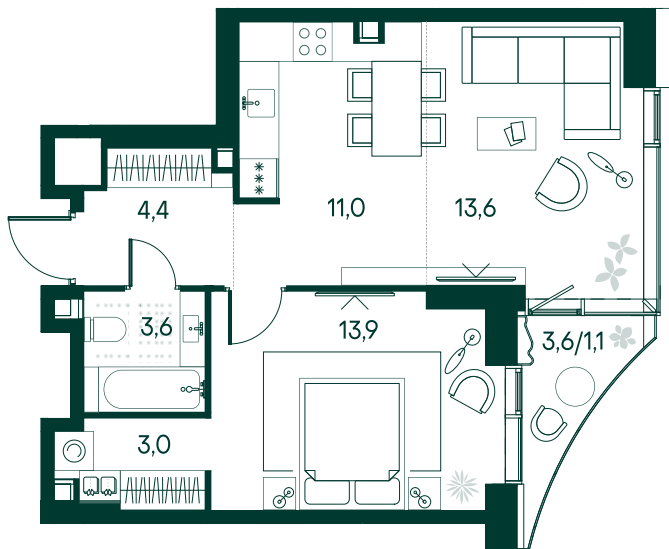

## 1-спальная № 108

Площадь	50.6 м <sup>2</sup>
Квартал	«Вивальди»
Корпус	Строение 2
Этаж	4 из 22
Срок сдачи	2 кв. 2025

### ОСОБЕННОСТИ КВАРТИРЫ

Гардеробная

Угловое остекление

Квартира в башне

Большая кухня

### КОРПУС НА ПЛАНЕ

### ВИД ИЗ ОКНА