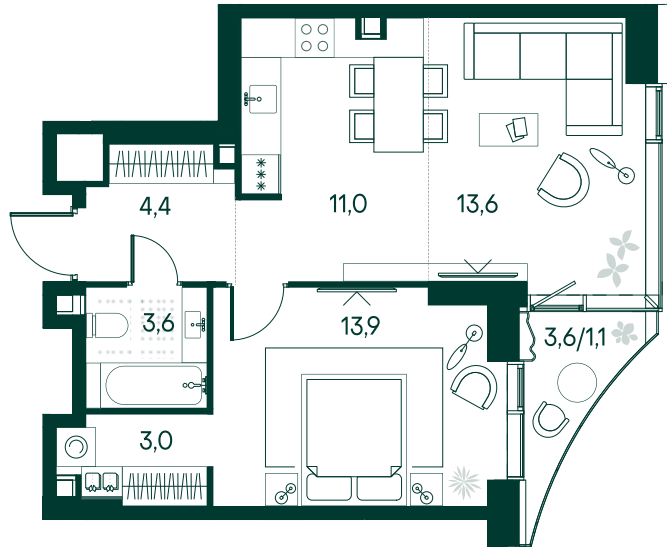

## 1-спальная № 108

Площадь	50.6 м <sup>2</sup>
Квартал	«Вивальди»
Корпус	Строение 2
Этаж	4 из 22
Срок сдачи	2 кв. 2025

### ОСОБЕННОСТИ КВАРТИРЫ

Гардеробная

Угловое остекление

Квартира в башне

Большая кухня

### КОРПУС НА ПЛАНЕ

### ВИД ИЗ ОКНА