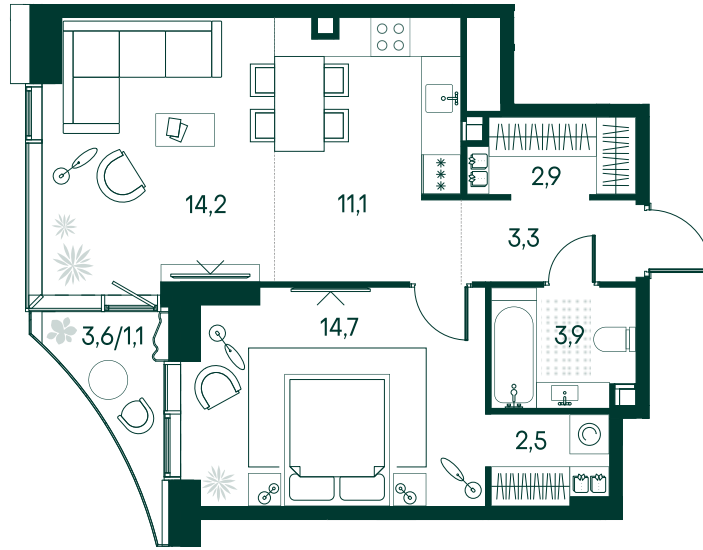

## 1-спальная № 112

Площадь	_____	53.7 м <sup>2</sup>
Квартал	_____	«Вивальди»
Корпус	_____	Строение 2
Этаж	_____	4 из 22
Срок сдачи	_____	2 кв. 2025

### ОСОБЕННОСТИ КВАРТИРЫ

Гардеробная

Угловое остекление

Квартира в башне

Большая кухня

### КОРПУС НА ПЛАНЕ