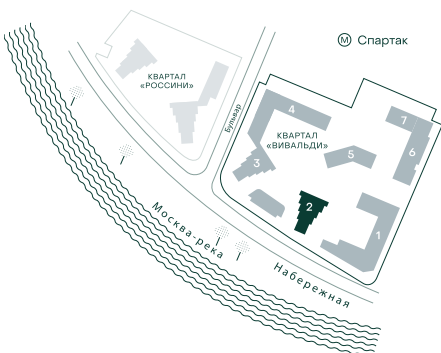

## 1-спальная № 112

Площадь	53.7 м <sup>2</sup>
Квартал	«Вивальди»
Корпус	Строение 2
Этаж	4 из 22
Срок сдачи	2 кв. 2025

### ВИД ИЗ ОКНА

МОСКВА-РЕКА