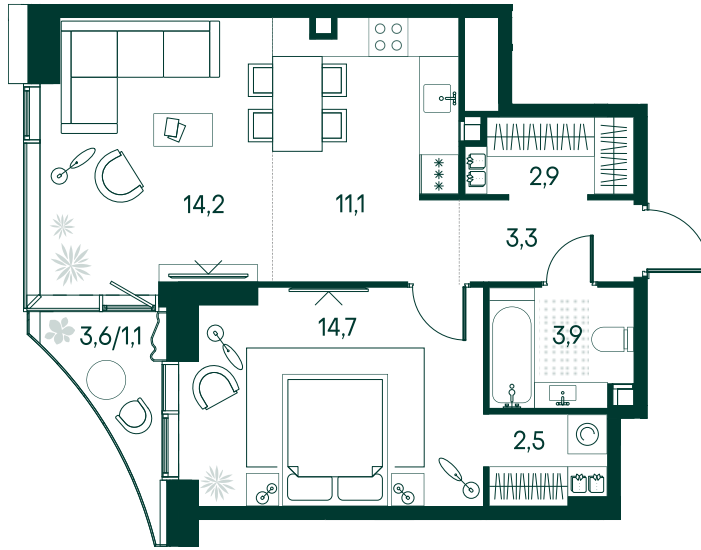

1-спальная № 112

Площадь	_____	53.7 м ²
Квартал	_____	«Вивальди»
Корпус	_____	Строение 2
Этаж	_____	4 из 22
Срок сдачи	_____	2 кв. 2025

ОСОБЕННОСТИ КВАРТИРЫ

Гардеробная

Угловое остекление

Квартира в башне

Большая кухня

34 641 870 ₽

ОТ 263 651 ₽ В МЕСЯЦ В ИПОТЕКУ

КОРПУС НА ПЛАНЕ

ВИД ИЗ ОКНА

МОСКВА-РЕКА