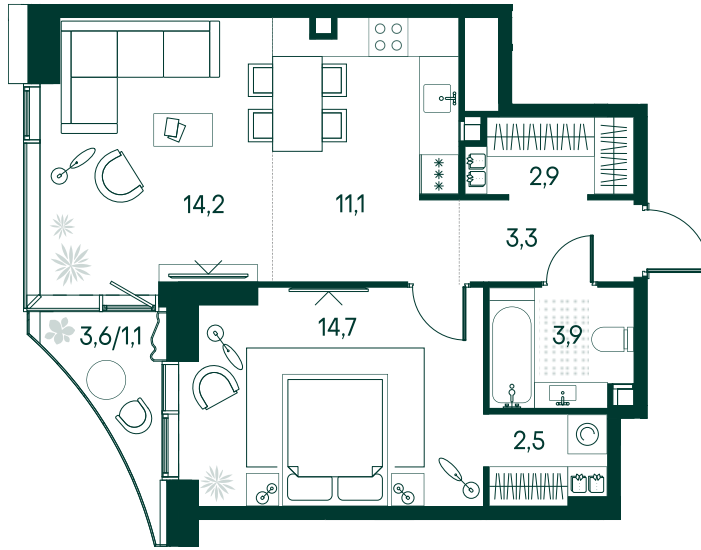

1-спальная № 112

Площадь	53.7 м ²
Квартал	«Вивальди»
Корпус	Строение 2
Этаж	4 из 22
Срок сдачи	2 кв. 2025

ОСОБЕННОСТИ КВАРТИРЫ

Гардеробная

Угловое остекление

Квартира в башне

Большая кухня

34 641 870 ₽