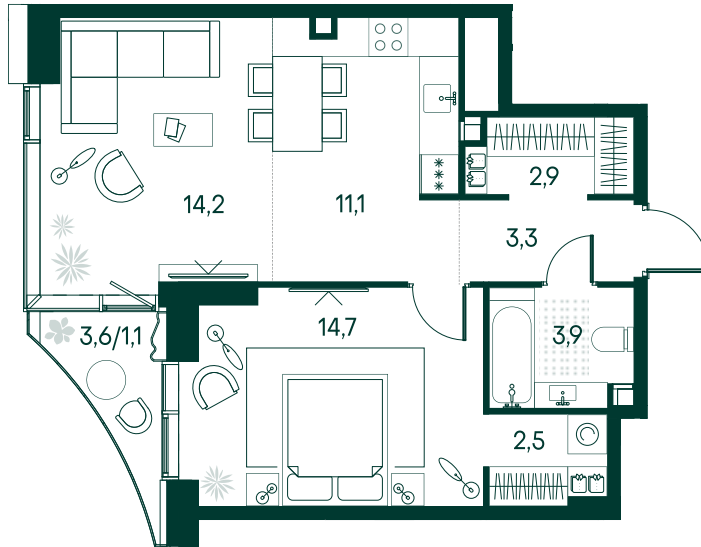

## 1-спальная № 112

Площадь	53.7 м <sup>2</sup>
Квартал	«Вивальди»
Корпус	Строение 2
Этаж	4 из 22
Срок сдачи	2 кв. 2025

### ОСОБЕННОСТИ КВАРТИРЫ

Гардеробная

Угловое остекление

Квартира в башне

Большая кухня

### КОРПУС НА ПЛАНЕ