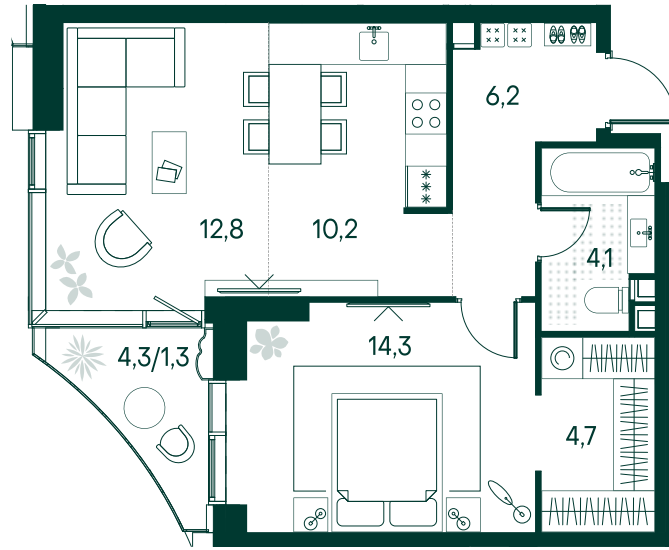

## 1-спальная № 113

Площадь	53.6 м <sup>2</sup>
Квартал	«Вивальди»
Корпус	Строение 2
Этаж	4 из 22
Срок сдачи	2 кв. 2025

### ОСОБЕННОСТИ КВАРТИРЫ

Гардеробная

Угловое остекление

Квартира в башне

Большая кухня

### КОРПУС НА ПЛАНЕ