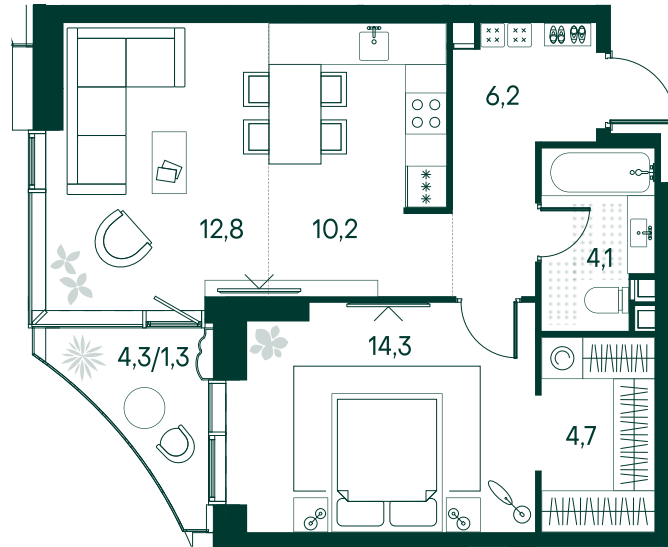

1-спальная № 113

Площадь	53.6 м ²
Квартал	«Вивальди»
Корпус	Строение 2
Этаж	4 из 22
Срок сдачи	2 кв. 2025

ОСОБЕННОСТИ КВАРТИРЫ

Гардеробная

Угловое остекление

Квартира в башне

Большая кухня

33 944 880 ₽