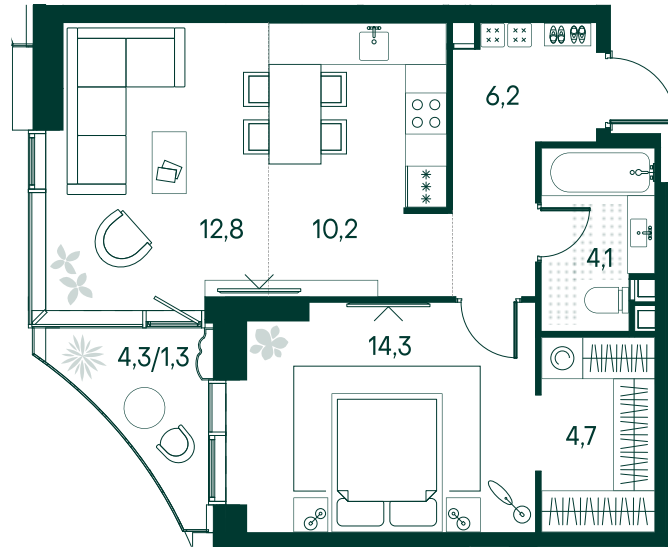

## 1-спальная № 113

Площадь	53.6 м <sup>2</sup>
Квартал	«Вивальди»
Корпус	Строение 2
Этаж	4 из 22
Срок сдачи	2 кв. 2025

### ОСОБЕННОСТИ КВАРТИРЫ

Гардеробная

Угловое остекление

Квартира в башне

Большая кухня

### КОРПУС НА ПЛАНЕ

### ВИД ИЗ ОКНА