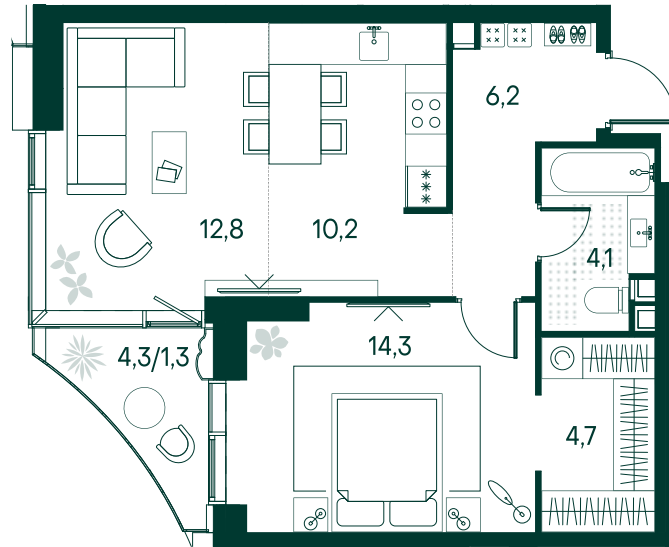

## 1-спальная № 113

Площадь	53.6 м <sup>2</sup>
Квартал	«Вивальди»
Корпус	Строение 2
Этаж	4 из 22
Срок сдачи	2 кв. 2025

### ОСОБЕННОСТИ КВАРТИРЫ

Гардеробная

Угловое остекление

Квартира в башне

Большая кухня

### КОРПУС НА ПЛАНЕ