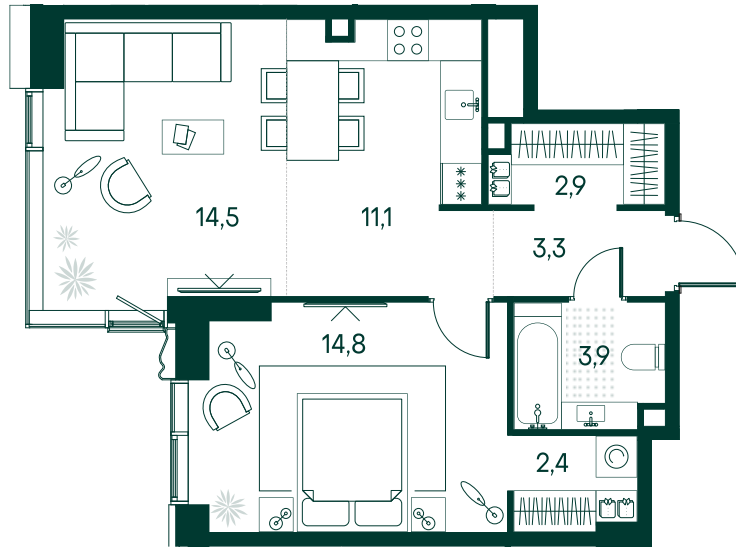

## 1-спальная № 149

Площадь	52.9 м <sup>2</sup>
Квартал	«Россини»
Корпус	Строение 2
Этаж	3 из 22
Срок сдачи	3 кв. 2024

### КОРПУС НА ПЛАНЕ

### ВИД ИЗ ОКНА