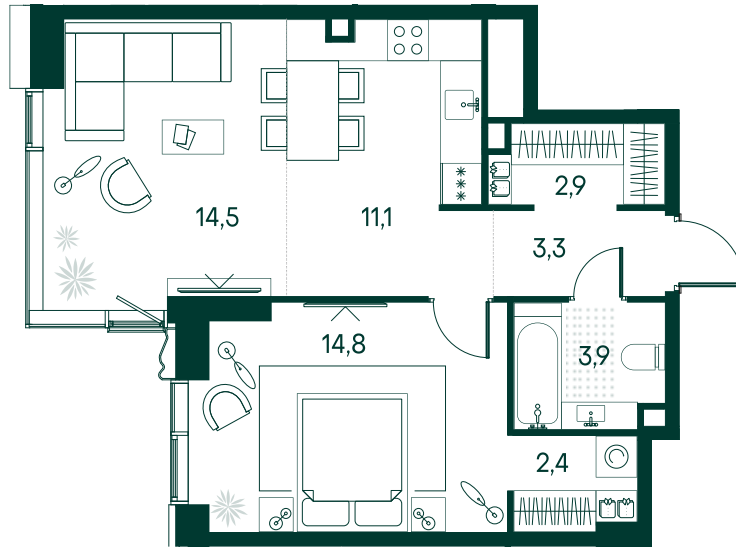

1-спальная № 149

Площадь	52.9 м ²
Квартал	«Россини»
Корпус	Строение 2
Этаж	3 из 22
Срок сдачи	3 кв. 2024

ОСОБЕННОСТИ КВАТИРЫ

Гардеробная

Угловое остекление

Квартира в башне

Евро

35 469 450 ₽