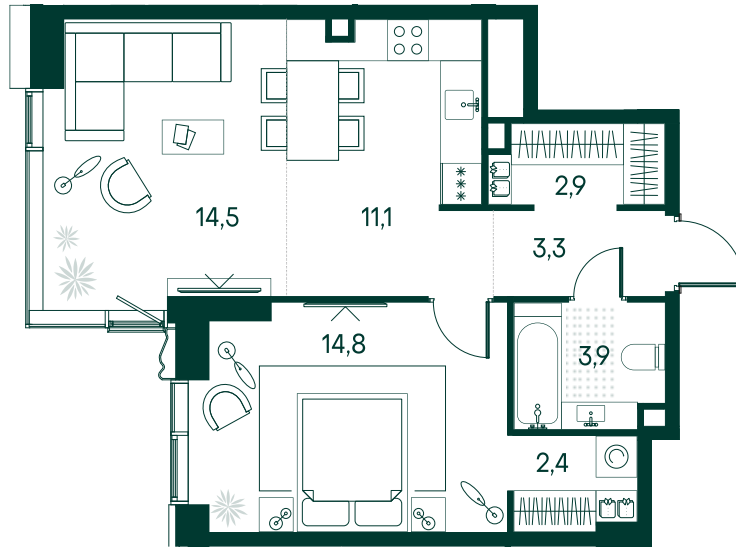

1-спальная № 149

Площадь	52.9 м ²
Квартал	«Россини»
Корпус	Строение 2
Этаж	3 из 22
Срок сдачи	3 кв. 2024

ОСОБЕННОСТИ КВАТИРЫ

Гардеробная

Угловое остекление

Квартира в башне

Евро

33 734 330 ₽