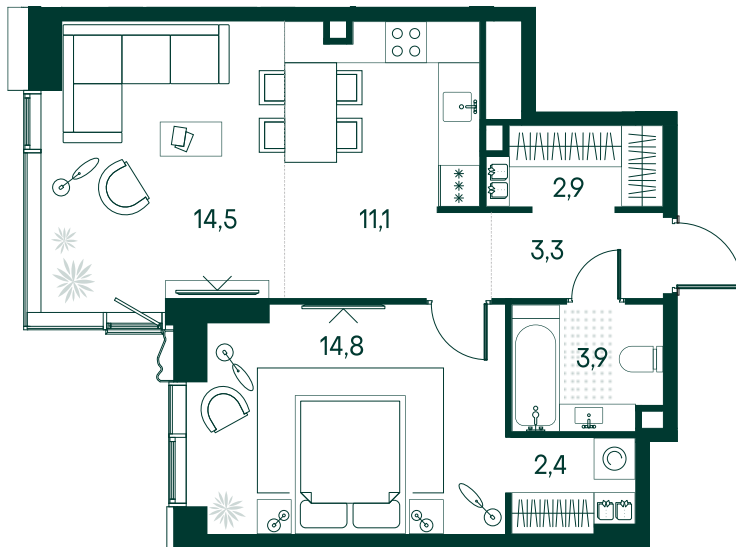

1-спальная № 149

Площадь	_____	52.9 м ²
Квартал	_____	«Россини»
Корпус	_____	Строение 2
Этаж	_____	3 из 22
Срок сдачи	_____	3 кв. 2024

ОСОБЕННОСТИ КВАТИРЫ

Гардеробная

Угловое остекление

Квартира в башне

Евро

33 734 330 ₽

ОТ 299 090 ₽ В МЕСЯЦ В ИПОТЕКУ

КОРПУС НА ПЛАНЕ

ВИД ИЗ ОКНА