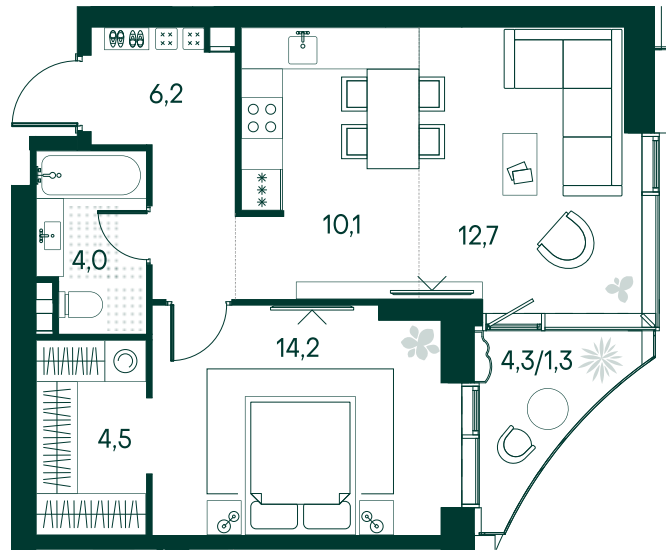

1-спальная № 116

Площадь	53 м ²
Квартал	«Вивальди»
Корпус	Строение 2
Этаж	4 из 22
Срок сдачи	2 кв. 2025

ОСОБЕННОСТИ КВАРТИРЫ

Гардеробная

Угловое остекление

Квартира в башне

Большая кухня

33 655 000 ₽