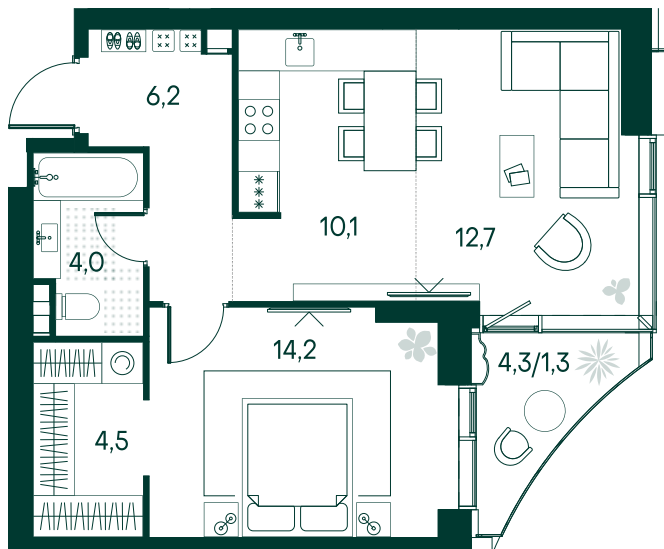

1-спальная № 116

Площадь	_____	53 м ²
Квартал	_____	«Вивальди»
Корпус	_____	Строение 2
Этаж	_____	4 из 22
Срок сдачи	_____	2 кв. 2025

ОСОБЕННОСТИ КВАРТИРЫ

-  Гардеробная
-  Угловое остекление
-  Квартира в башне
-  Большая кухня