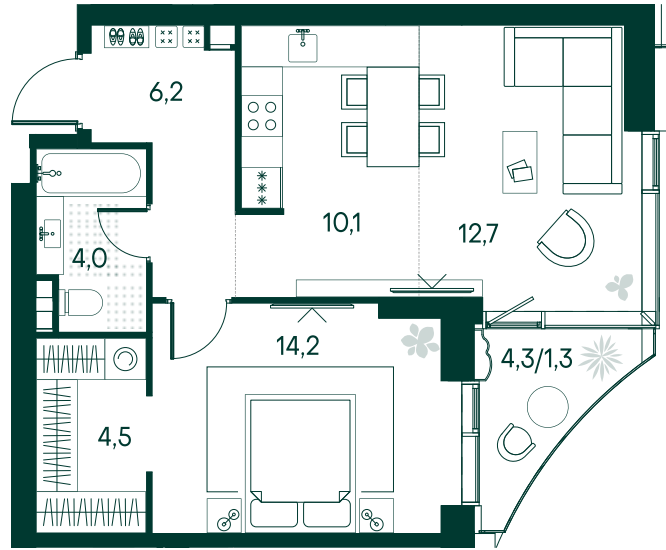

## 1-спальная № 116

Площадь	53 м <sup>2</sup>
Квартал	«Вивальди»
Корпус	Строение 2
Этаж	4 из 22
Срок сдачи	2 кв. 2025

### ОСОБЕННОСТИ КВАРТИРЫ

Гардеробная

Угловое остекление

Квартира в башне

Большая кухня

### КОРПУС НА ПЛАНЕ

### ВИД ИЗ ОКНА