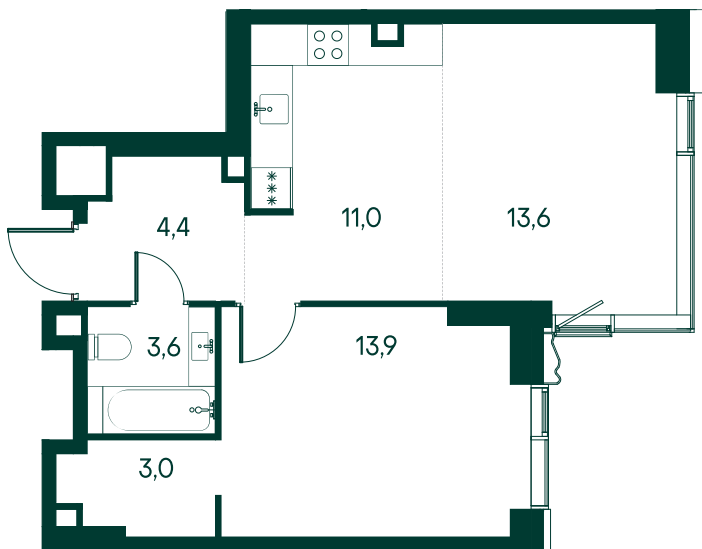

## 1-комнатная № 117

Площадь	49.5 м <sup>2</sup>
Квартал	«Вивальди»
Корпус	Строение 2
Этаж	5 из 22
Срок сдачи	2 кв. 2025

### КОРПУС НА ПЛАНЕ

### ВИД ИЗ ОКНА