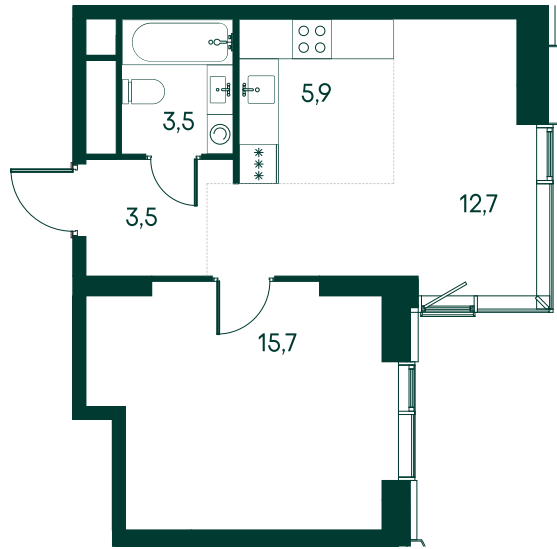

1-комнатная № 118

Площадь	41.3 м ²
Квартал	«Вивальди»
Корпус	Строение 2
Этаж	5 из 22
Срок сдачи	2 кв. 2025

ОСОБЕННОСТИ КВАРТИРЫ

Угловое остекление

Квартира в башне

21 909 650 ₽

ОТ 99 390 ₽ В МЕСЯЦ В ИПОТЕКУ

КОРПУС НА ПЛАНЕ

ВИД ИЗ ОКНА