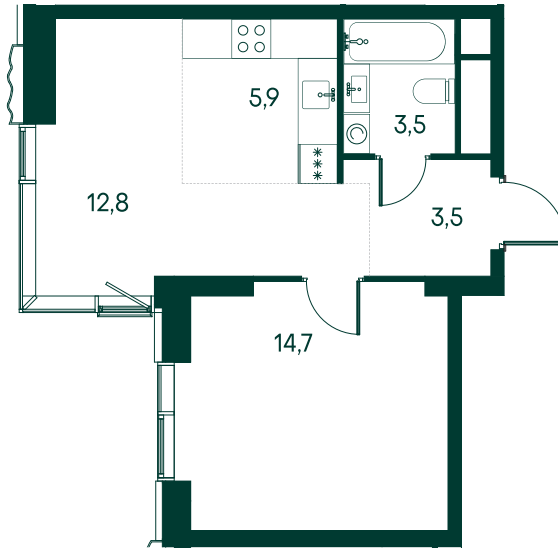

## 1-комнатная № 120

Площадь	40.4 м <sup>2</sup>
Квартал	«Вивальди»
Корпус	Строение 2
Этаж	5 из 22
Срок сдачи	2 кв. 2025

### КОРПУС НА ПЛАНЕ

### ВИД ИЗ ОКНА