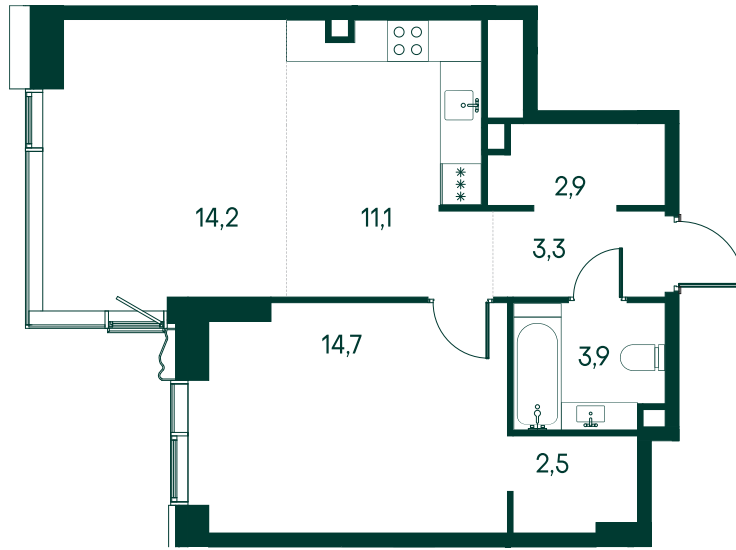

## 1-комнатная № 121

Площадь	52.6 м²
Квартал	«Вивальди»
Корпус	Строение 2
Этаж	5 из 22
Срок сдачи	2 кв. 2025

### КОРПУС НА ПЛАНЕ

### ВИД ИЗ ОКНА