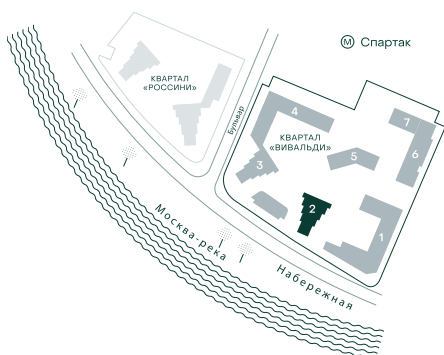

КОРПУС НА ПЛАНЕ