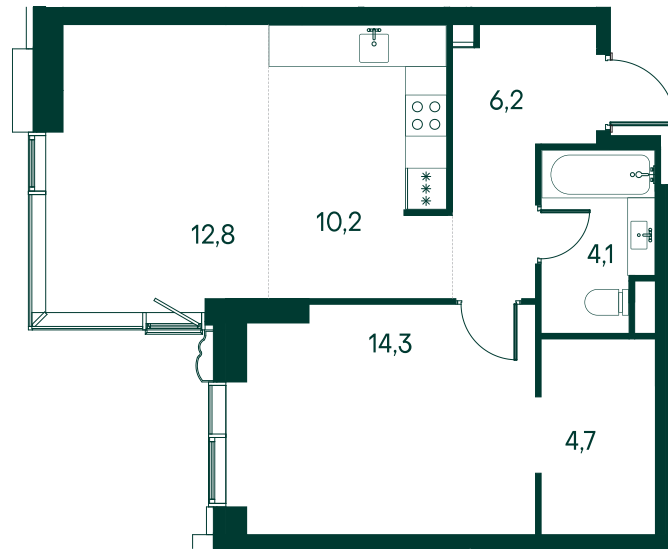

1-комнатная № 122

Площадь	52.3 м ²
Квартал	«Вивальди»
Корпус	Строение 2
Этаж	5 из 22
Срок сдачи	2 кв. 2025

ОСОБЕННОСТИ КВАРТИРЫ

Гардеробная

Угловое остекление

Квартира в башне

Большая кухня

29 617 490 ₽