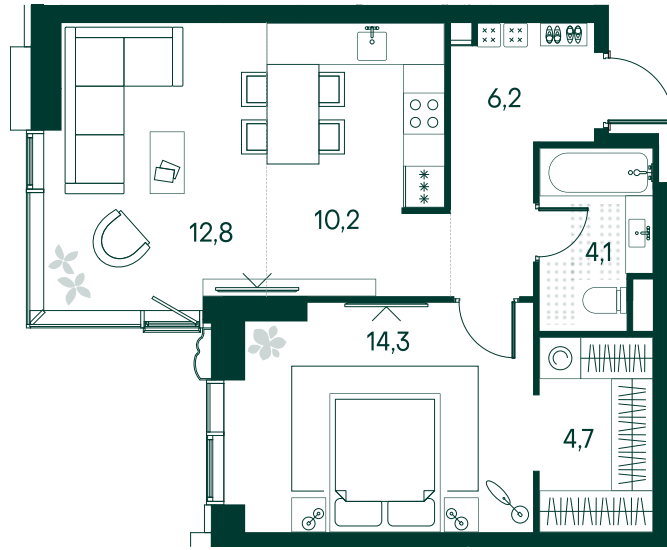

1-спальная № 122

Площадь	52.3 м ²
Квартал	«Вивальди»
Корпус	Строение 2
Этаж	5 из 22
Срок сдачи	2 кв. 2025

ОСОБЕННОСТИ КВАРТИРЫ

Гардеробная

Угловое остекление

Квартира в башне

Большая кухня

33 801 490 ₽