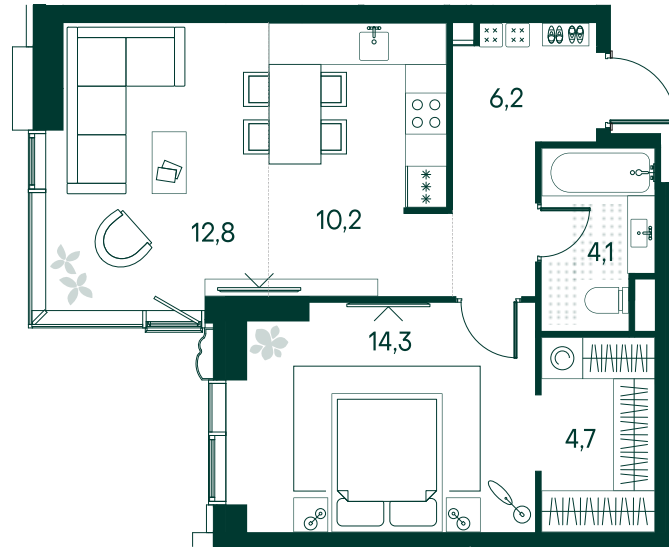

1-спальная № 122

Площадь	52.3 м ²
Квартал	«Вивальди»
Корпус	Строение 2
Этаж	5 из 22
Срок сдачи	2 кв. 2025

ОСОБЕННОСТИ КВАРТИРЫ

Гардеробная

Угловое остекление

Квартира в башне

Большая кухня

35 056 690 ₽