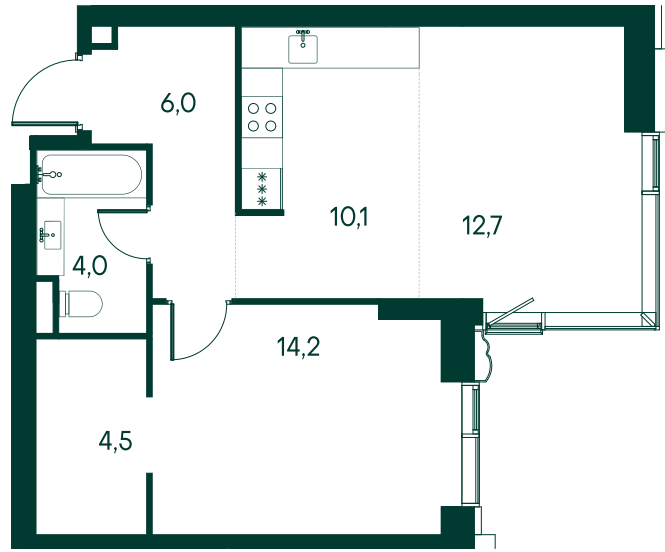

1-комнатная № 125

Площадь	51.5 м ²
Квартал	«Вивальди»
Корпус	Строение 2
Этаж	5 из 22
Срок сдачи	2 кв. 2025

ОСОБЕННОСТИ КВАРТИРЫ

Гардеробная

Угловое остекление

Квартира в башне

Большая кухня

24 534 600 ₽