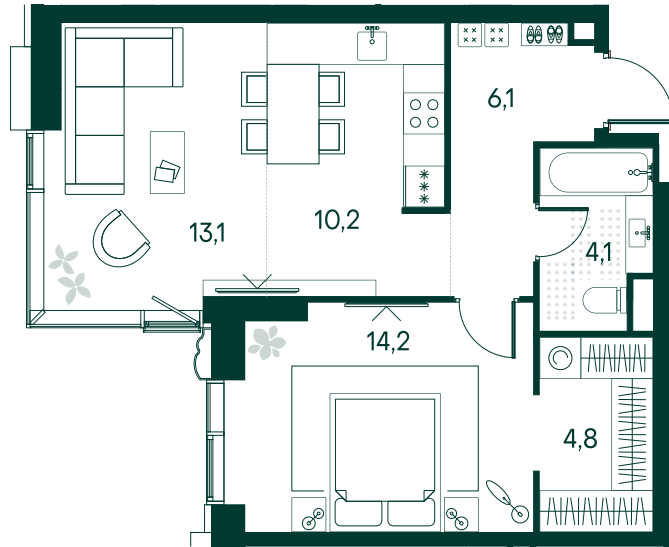

1-спальная № 150

Площадь	52.5 м ²
Квартал	«Россини»
Корпус	Строение 2
Этаж	3 из 22
Срок сдачи	3 кв. 2024

ОСОБЕННОСТИ КВАРТИРЫ

Гардеробная

Угловое остекление

Квартира в башне

Евро

32 907 000 ₽