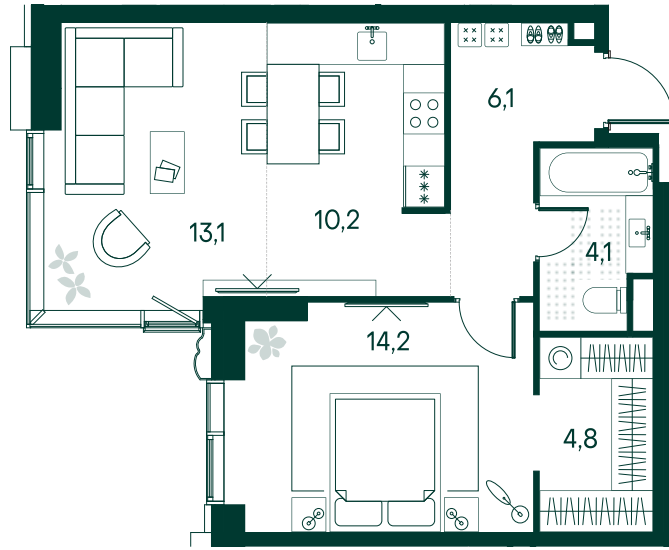

1-спальная № 150

| | |
|------------|---------------------|
| Площадь | 52.5 м ² |
| Квартал | «Россини» |
| Корпус | Строение 2 |
| Этаж | 3 из 22 |
| Срок сдачи | 3 кв. 2024 |

ОСОБЕННОСТИ КВАРТИРЫ

Гардеробная