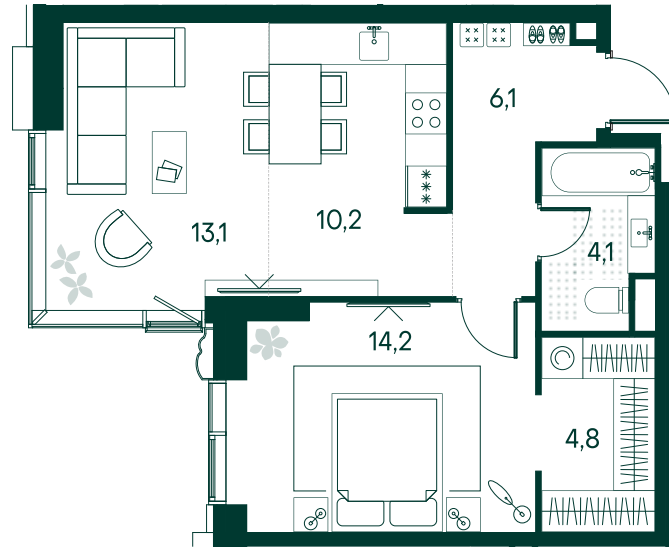

1-спальная № 150

Площадь	52.5 м ²
Квартал	«Россини»
Корпус	Строение 2
Этаж	3 из 22
Срок сдачи	3 кв. 2024

ОСОБЕННОСТИ КВАРТИРЫ

Гардеробная

Угловое остекление

Квартира в башне

Евро

32 907 000 ₽