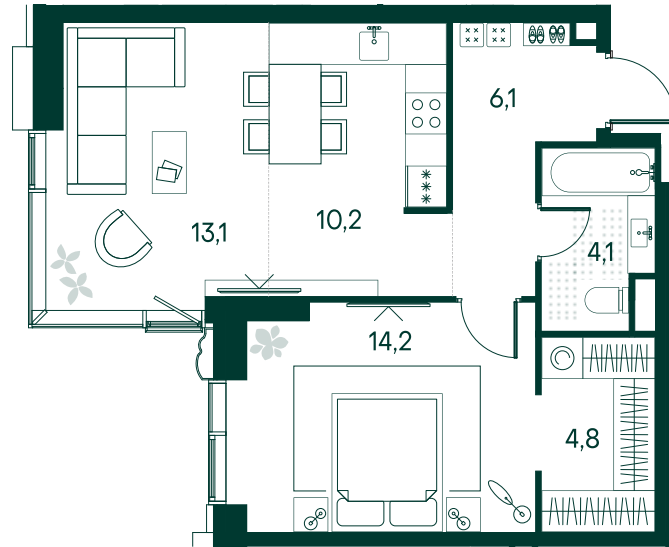

## 1-спальная № 150

Площадь	52.5 м <sup>2</sup>
Квартал	«Россини»
Корпус	Строение 2
Этаж	3 из 22
Срок сдачи	3 кв. 2024

### КОРПУС НА ПЛАНЕ

### ВИД ИЗ ОКНА