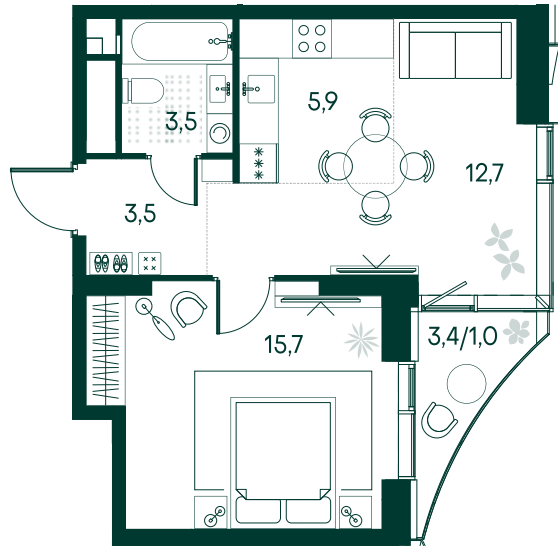

1-спальная № 127

Площадь	42.3 м ²
Квартал	«Вивальди»
Корпус	Строение 2
Этаж	6 из 22
Срок сдачи	2 кв. 2025

ОСОБЕННОСТИ КВАРТИРЫ

Угловое остекление

Квартира в башне

29 445 030 ₽

ОТ 261 061 ₽ В МЕСЯЦ В ИПОТЕКУ

КОРПУС НА ПЛАНЕ

ВИД ИЗ ОКНА