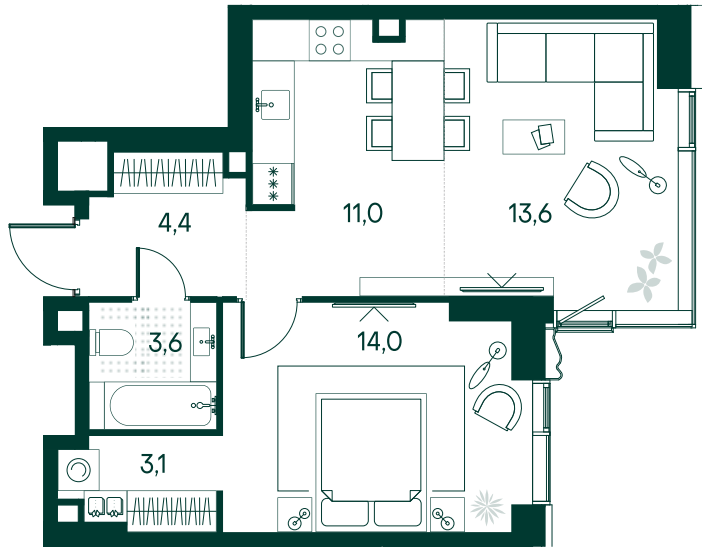

1-спальная № 135

Площадь	49.7 м ²
Квартал	«Вивальди»
Корпус	Строение 2
Этаж	7 из 22
Срок сдачи	2 кв. 2025

ОСОБЕННОСТИ КВАРТИРЫ

Гардеробная

Угловое остекление

Квартира в башне

Большая кухня

32 001 830 ₽