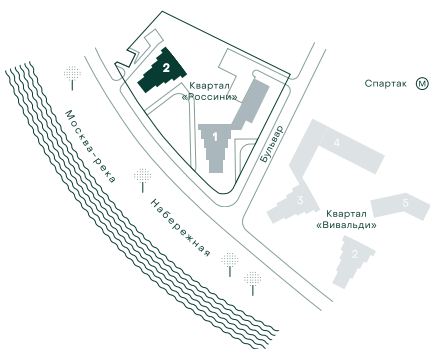

3-комнатная № 133

Площадь	_____	91.3 м ²
Квартал	_____	«Россини»
Корпус	_____	Строение 2
Этаж	_____	1 из 22
Срок сдачи	_____	3 кв. 2024

ОСОБЕННОСТИ КВАРТИРЫ

-  Угловое остекление
-  Квартира в башне
-  Евро
-  Мастер-спальня
-  Терраса
-  Двухцветовая квартира
-  Патико

Информация по запросу

КОРПУС НА ПЛАНЕ

ВИД ИЗ ОКНА