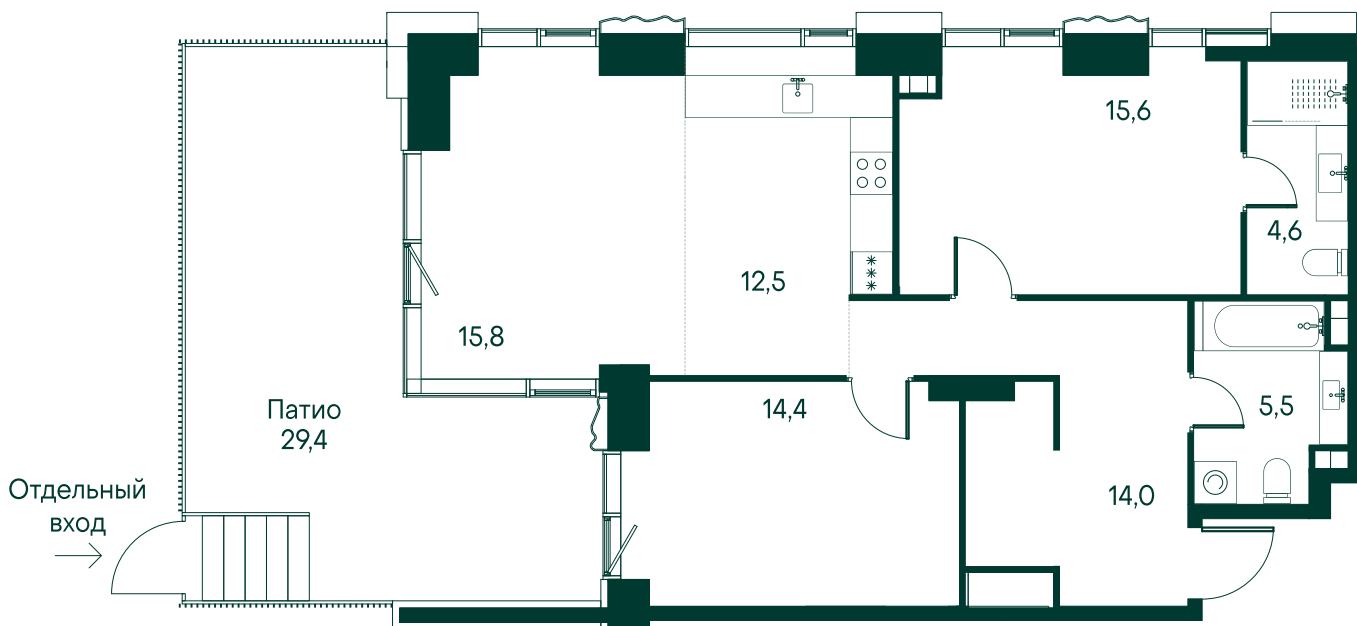

3-комнатная № 133

Площадь	_____	91.3 м ²
Квартал	_____	«Россини»
Корпус	_____	Строение 2
Этаж	_____	1 из 22
Срок сдачи	_____	3 кв. 2024

ОСОБЕННОСТИ КВАРТИРЫ

-  Угловое остекление
-  Квартира в башне
-  Евро
-  Мастер-спальня
-  Терраса
-  Двухцветовая квартира
-  Патико

Информация по запросу

КОРПУС НА ПЛАНЕ

ВИД ИЗ ОКНА