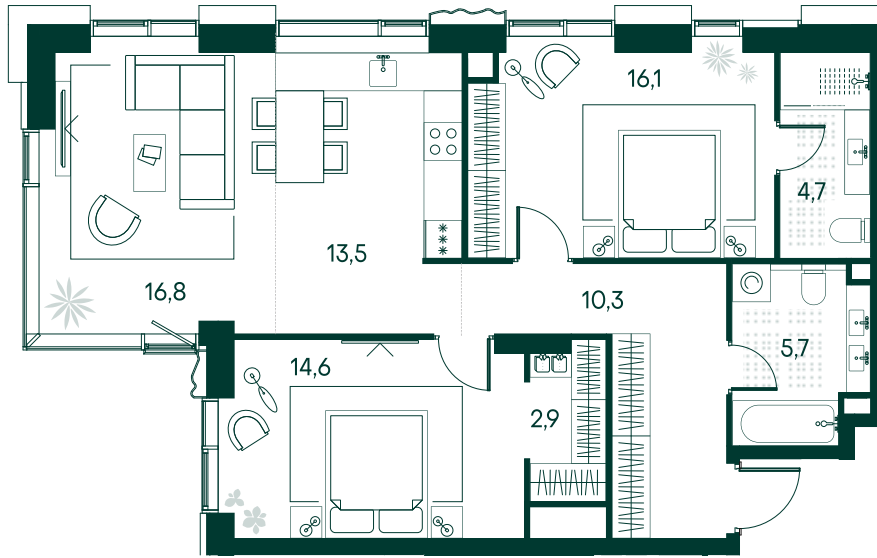

## 2-спальная № 151

Площадь	84.6 м <sup>2</sup>
Квартал	«Россини»
Корпус	Строение 2
Этаж	3 из 22
Срок сдачи	3 кв. 2024

### ОСОБЕННОСТИ КВАРТИРЫ

Гардеробная

Угловое остекление

Квартира в башне

Мастер-спальня

### КОРПУС НА ПЛАНЕ

### ВИД ИЗ ОКНА