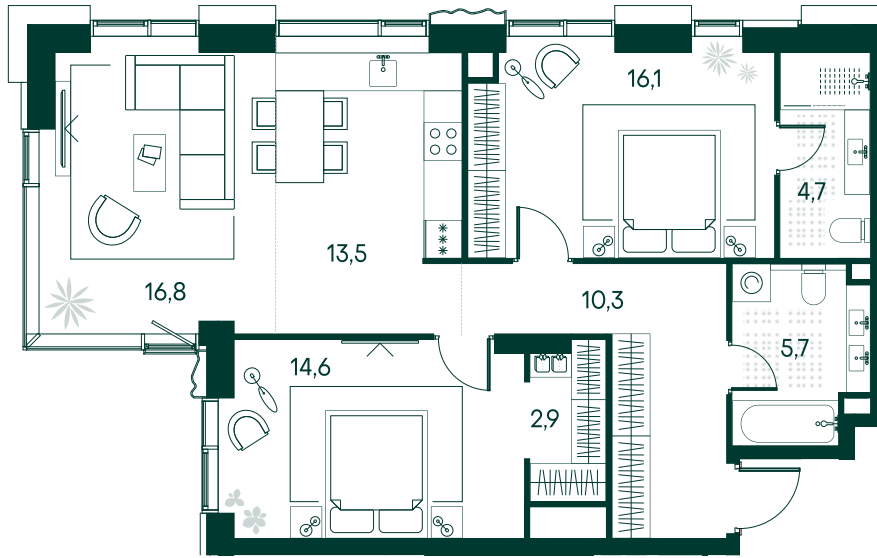

2-спальная № 151

Площадь	84.6 м ²
Квартал	«Россини»
Корпус	Строение 2
Этаж	3 из 22
Срок сдачи	3 кв. 2024

ОСОБЕННОСТИ КВАРТИРЫ

Гардеробная

Угловое остекление

Квартира в башне

Мастер-спальня

55 108 440 ₽