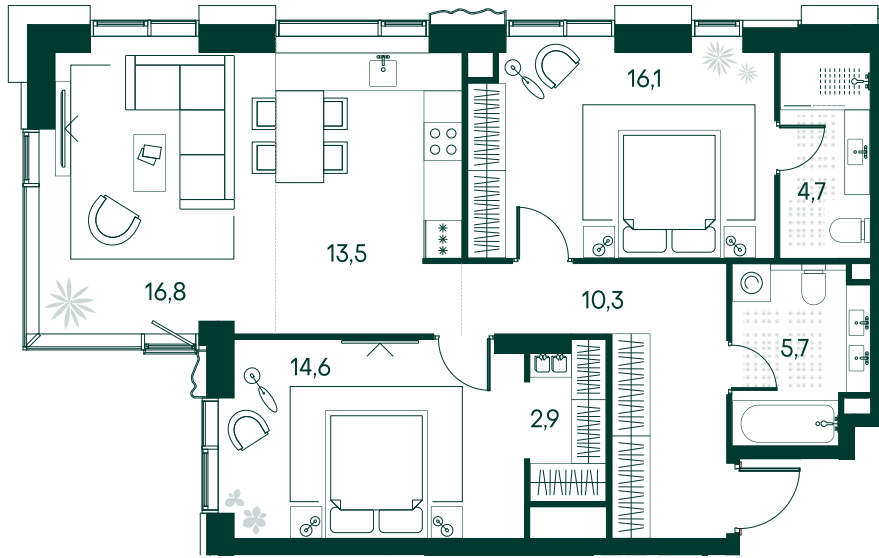

2-спальная № 151

Площадь	84.6 м ²
Квартал	«Россини»
Корпус	Строение 2
Этаж	3 из 22
Срок сдачи	3 кв. 2024

ОСОБЕННОСТИ КВАРТИРЫ

Гардеробная

Угловое остекление

Квартира в башне

Мастер-спальня

53 281 080 ₽