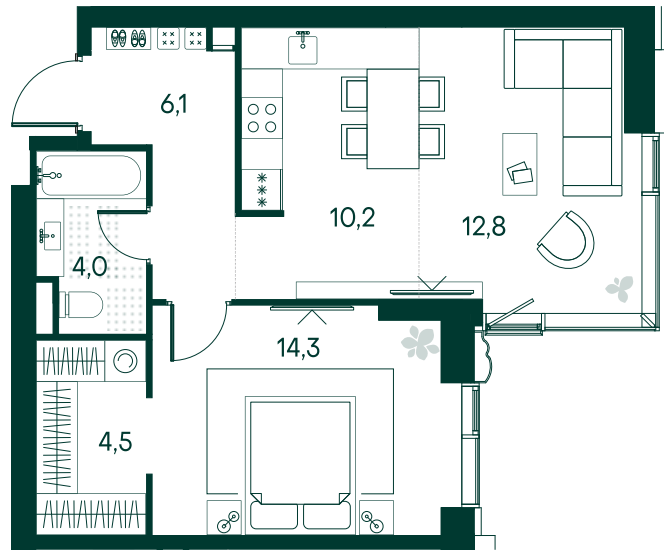

## 1-спальная № 143

Площадь	51.9 м <sup>2</sup>
Квартал	«Вивальди»
Корпус	Строение 2
Этаж	7 из 22
Срок сдачи	2 кв. 2025

### ОСОБЕННОСТИ КВАРТИРЫ

Гардеробная

Угловое остекление

Квартира в башне

Большая кухня

### КОРПУС НА ПЛАНЕ

### ВИД ИЗ ОКНА