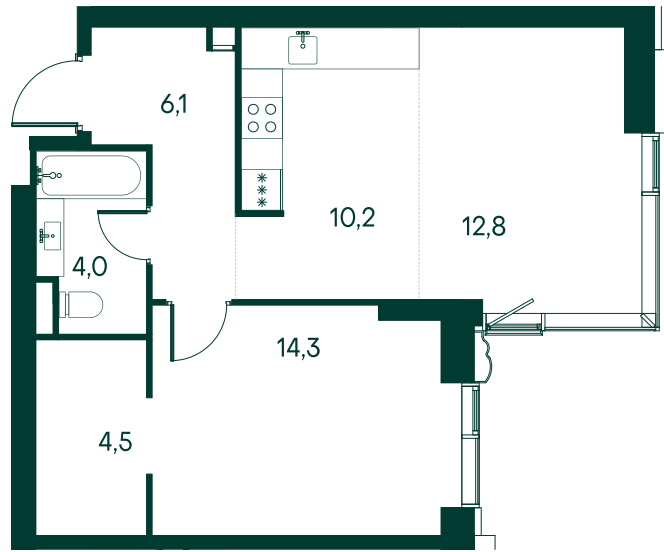

1-комнатная № 143

Площадь	51.9 м ²
Квартал	«Вивальди»
Корпус	Строение 2
Этаж	7 из 22
Срок сдачи	2 кв. 2025

ОСОБЕННОСТИ КВАРТИРЫ

Гардеробная

Угловое остекление

Квартира в башне

Большая кухня

30 304 410 ₽