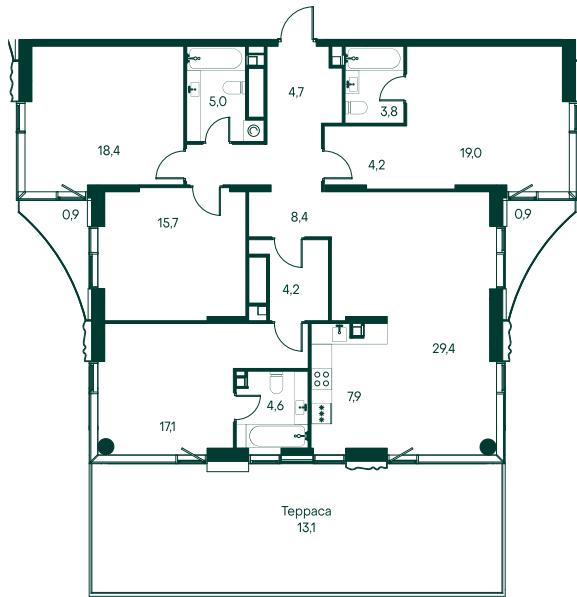

4-комнатная № 145

Площадь	157.3 м ²
Квартал	«Вивальди»
Корпус	Строение 2
Этаж	8 из 22
Срок сдачи	2 кв. 2025

ОСОБЕННОСТИ КВАРТИРЫ

Гардеробная

Угловое остекление

Квартира в башне

Большая гостиная

Мастер-спальня

Окно в ванной

Терраса

Большая кухня

Информация по запросу

КОРПУС НА ПЛАНЕ

ВИД ИЗ ОКНА