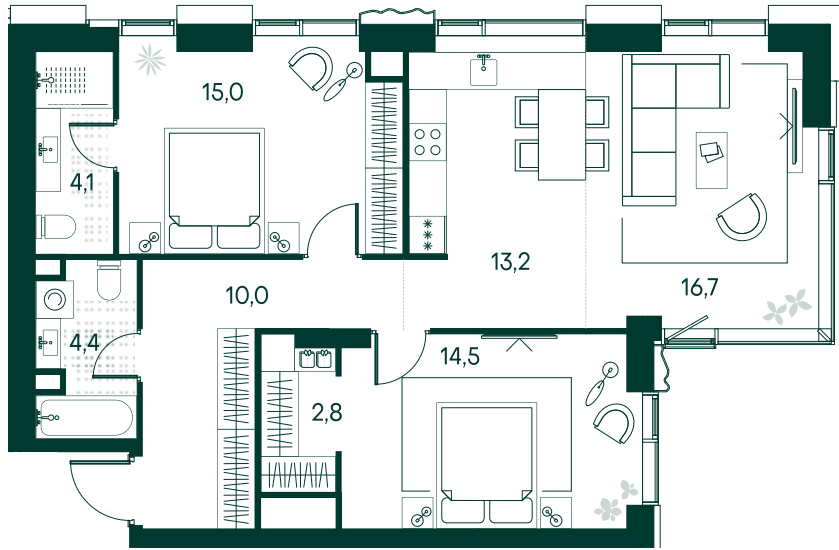

2-спальная № 152

Площадь	80.7 м ²
Квартал	«Россини»
Корпус	Строение 2
Этаж	3 из 22
Срок сдачи	3 кв. 2024

ОСОБЕННОСТИ КВАРТИРЫ

Гардеробная

Угловое остекление

Квартира в башне

Мастер-спальня

51 341 340 ₽