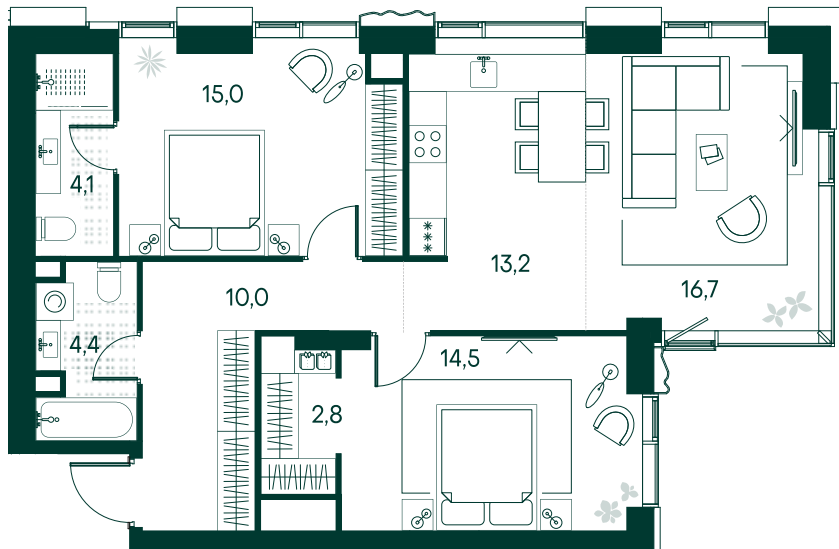

## 2-спальная № 152

Площадь	80.7 м <sup>2</sup>
Квартал	«Россини»
Корпус	Строение 2
Этаж	3 из 22
Срок сдачи	3 кв. 2024

### ОСОБЕННОСТИ КВАРТИРЫ

Гардеробная

Угловое остекление

Квартира в башне

Мастер-спальня

### КОРПУС НА ПЛАНЕ