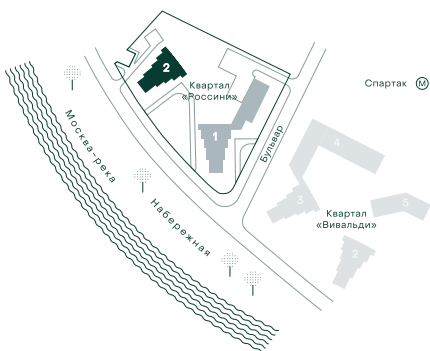

КОРПУС НА ПЛАНЕ