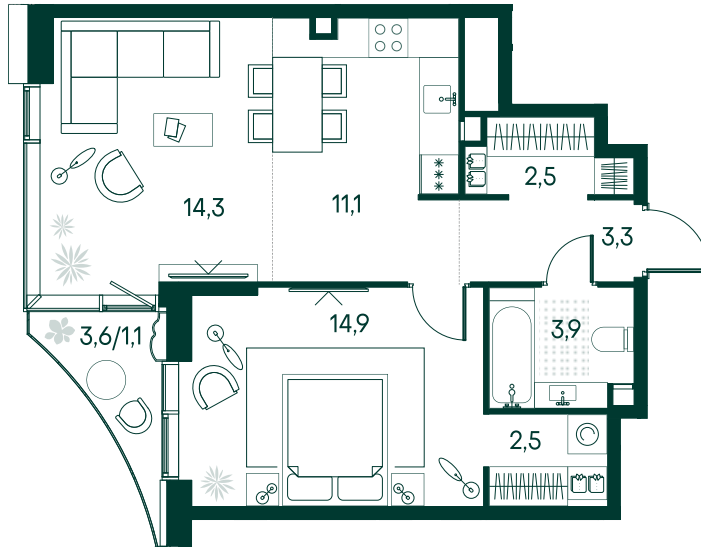

1-спальная № 146

Площадь	53.6 м ²
Квартал	«Вивальди»
Корпус	Строение 2
Этаж	8 из 22
Срок сдачи	2 кв. 2025

ОСОБЕННОСТИ КВАРТИРЫ

Гардеробная

Угловое остекление

Квартира в башне

Большая кухня

35 429 600 ₽