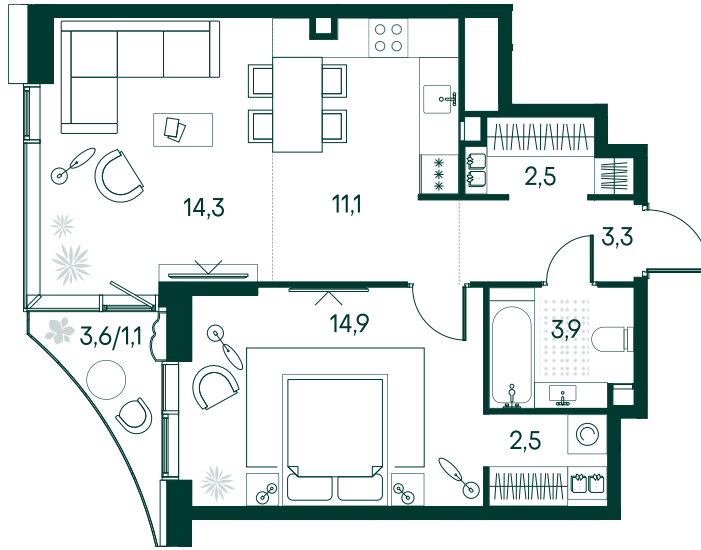

## 1-спальная № 146

Площадь	53.6 м <sup>2</sup>
Квартал	«Вивальди»
Корпус	Строение 2
Этаж	8 из 22
Срок сдачи	2 кв. 2025

### ОСОБЕННОСТИ КВАРТИРЫ

Гардеробная

Угловое остекление

Квартира в башне

Большая кухня

### КОРПУС НА ПЛАНЕ

### ВИД ИЗ ОКНА