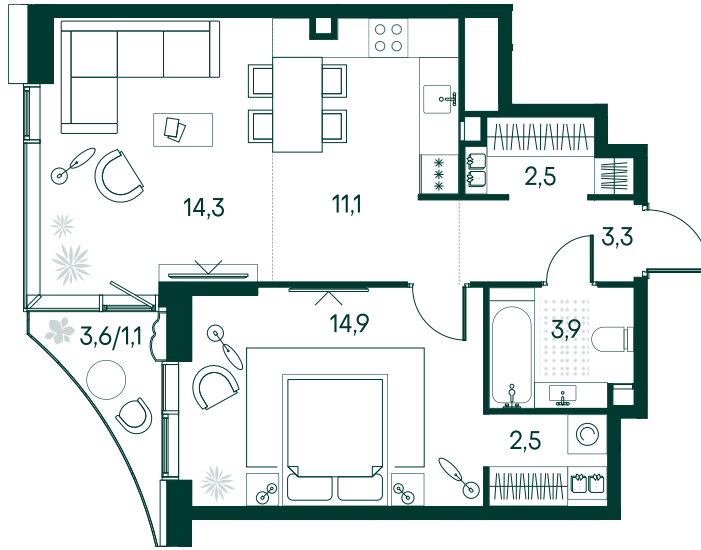

1-спальная № 146

Площадь	_____	53.6 м ²
Квартал	_____	«Вивальди»
Корпус	_____	Строение 2
Этаж	_____	8 из 22
Срок сдачи	_____	2 кв. 2025

ОСОБЕННОСТИ КВАРТИРЫ

Гардеробная

Угловое остекление

Квартира в башне

Большая кухня

34 357 600 ₽

ОТ 148 316 ₽ В МЕСЯЦ В ИПОТЕКУ

КОРПУС НА ПЛАНЕ

ВИД ИЗ ОКНА

МОСКВА-РЕКА