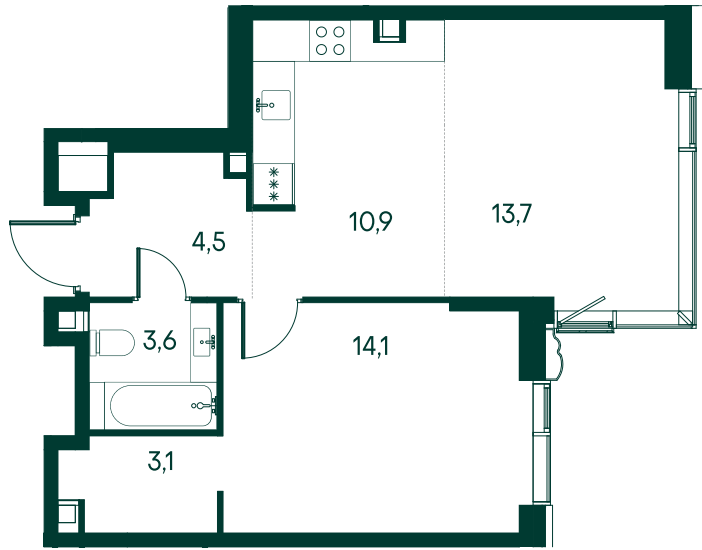

1-комнатная № 151

Площадь	49.9 м ²
Квартал	«Вивальди»
Корпус	Строение 2
Этаж	9 из 22
Срок сдачи	2 кв. 2025

ОСОБЕННОСТИ КВАРТИРЫ

Гардеробная

Угловое остекление

Квартира в башне

Большая кухня

29 321 240 ₽